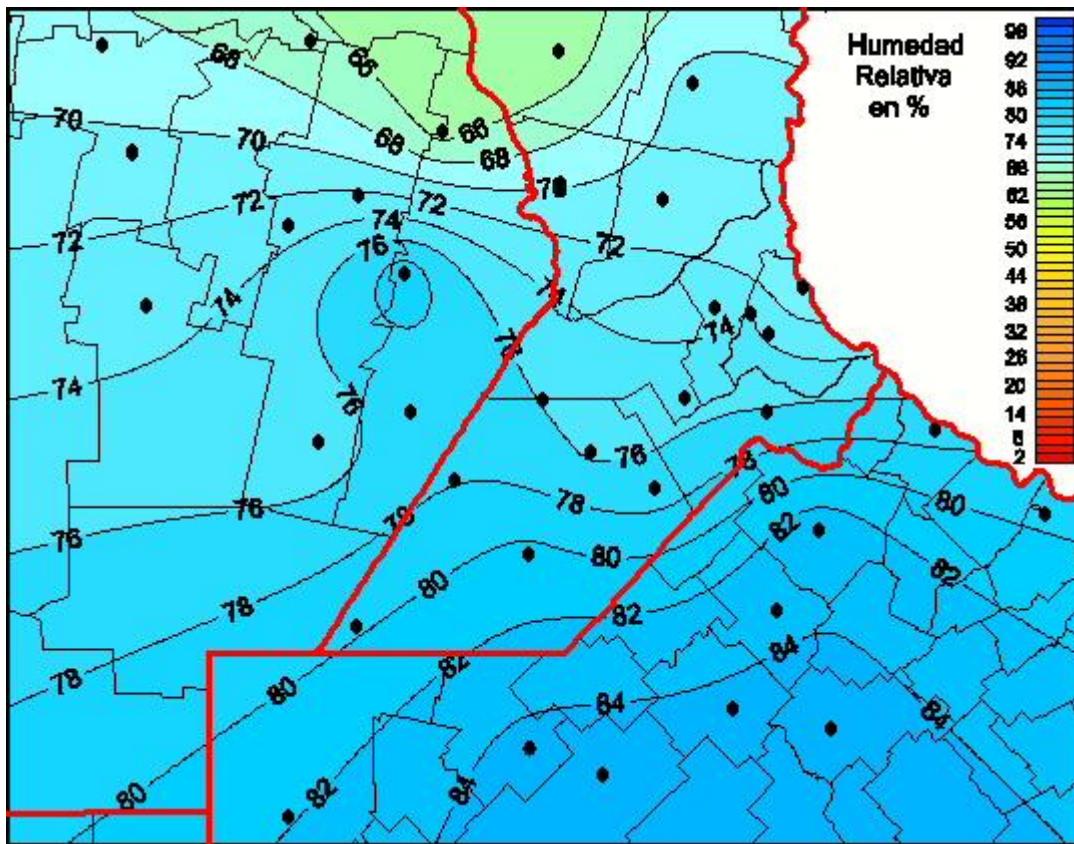

Humedad Relativa

Mapa de humedad relativa de las últimas 24 horas.
(Desde las 8:00AM hasta las 8:00AM). Se actualiza a las 10:00hs.