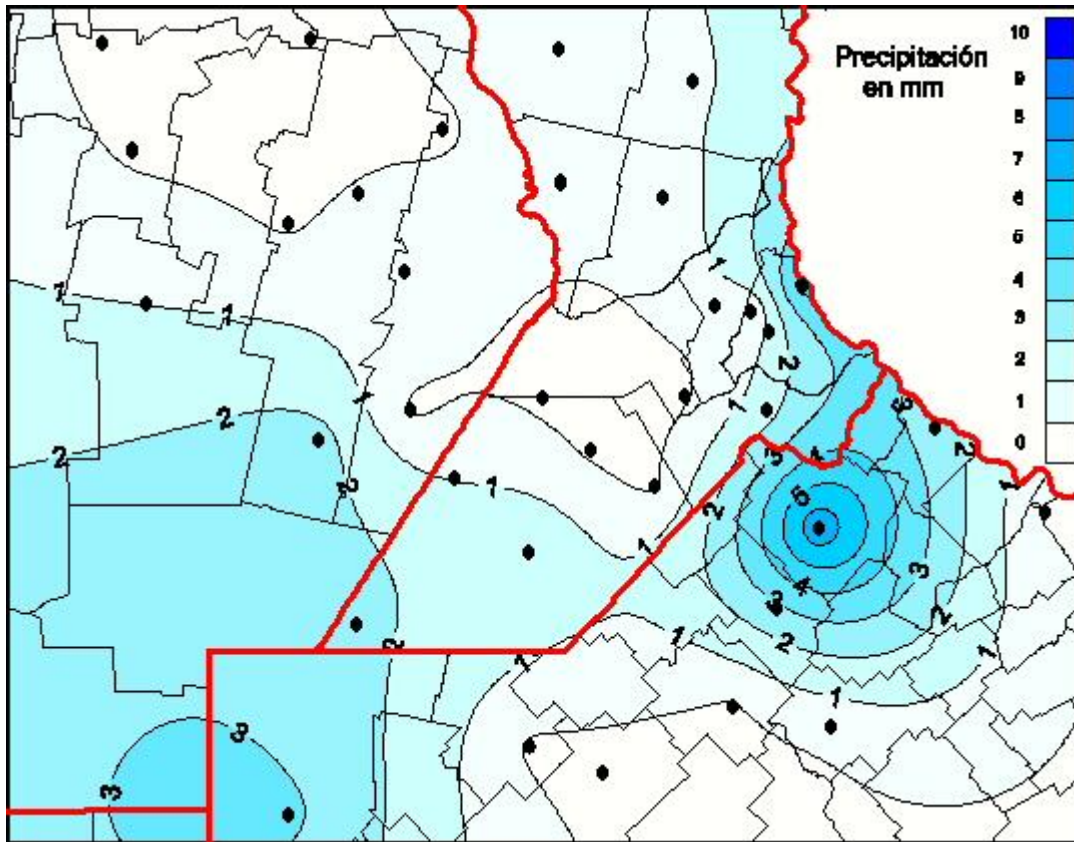

Lluvias

Mapa de precipitación acumulada en las últimas 24 horas.
(Desde las 8:00AM hasta las 8:00AM). Se actualiza a las 10:00hs.