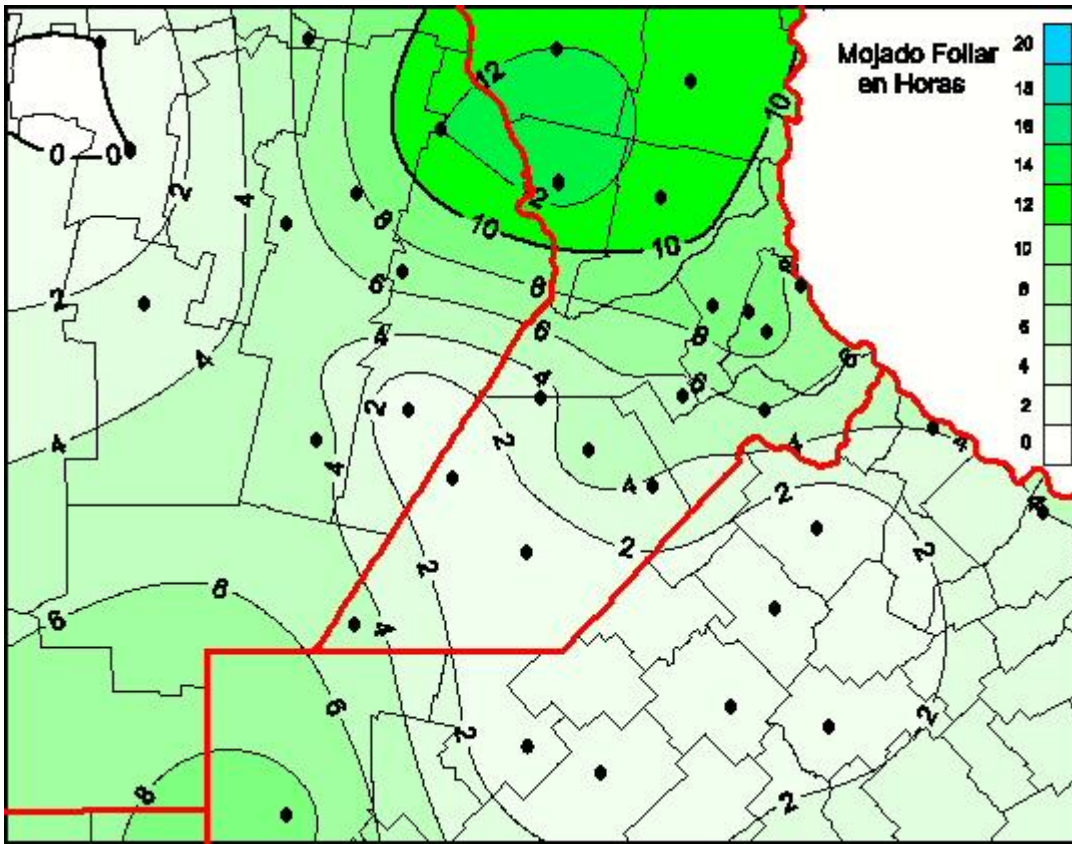

# Humedad de Hoja

Mapa de humedad de hoja de las las últimas 72 horas.  
(Desde las 8:00AM hasta las 8:00AM). Se actualiza a las 10:00hs.