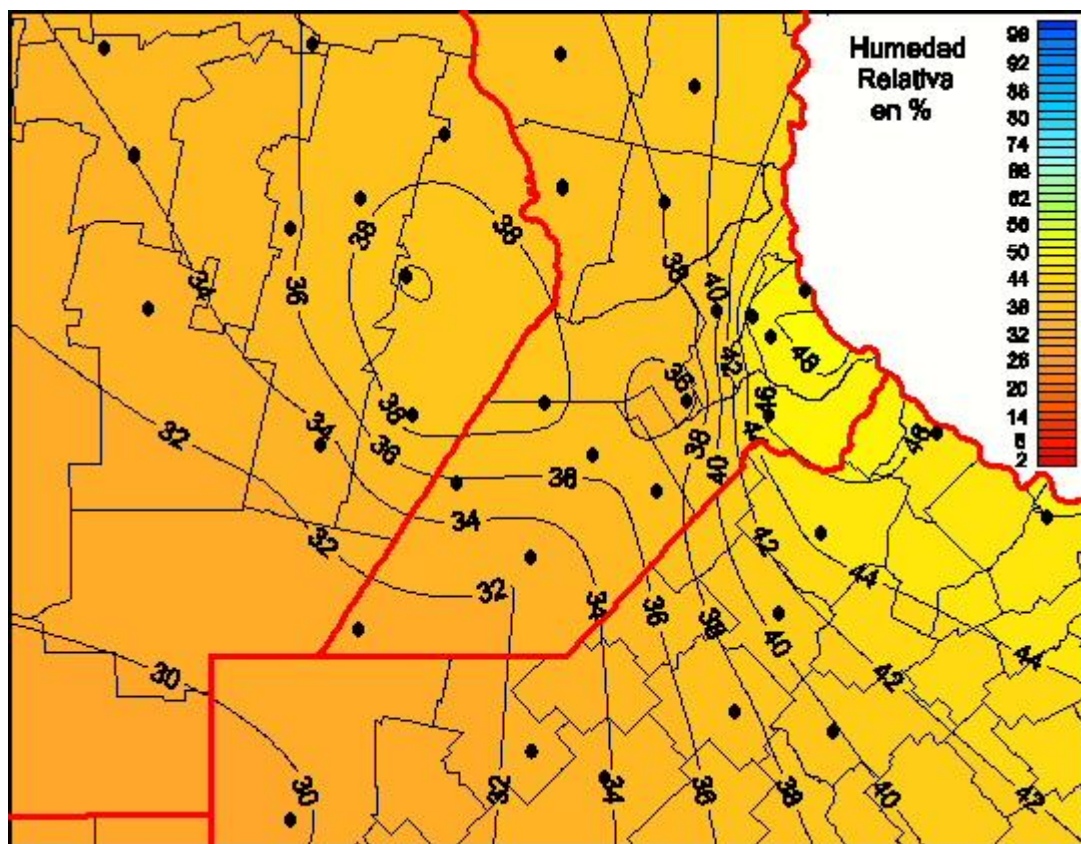

Humedad Relativa

Mapa de humedad relativa de las últimas 24 horas.
(Desde las 8:00AM hasta las 8:00AM). Se actualiza a las 10:00hs.