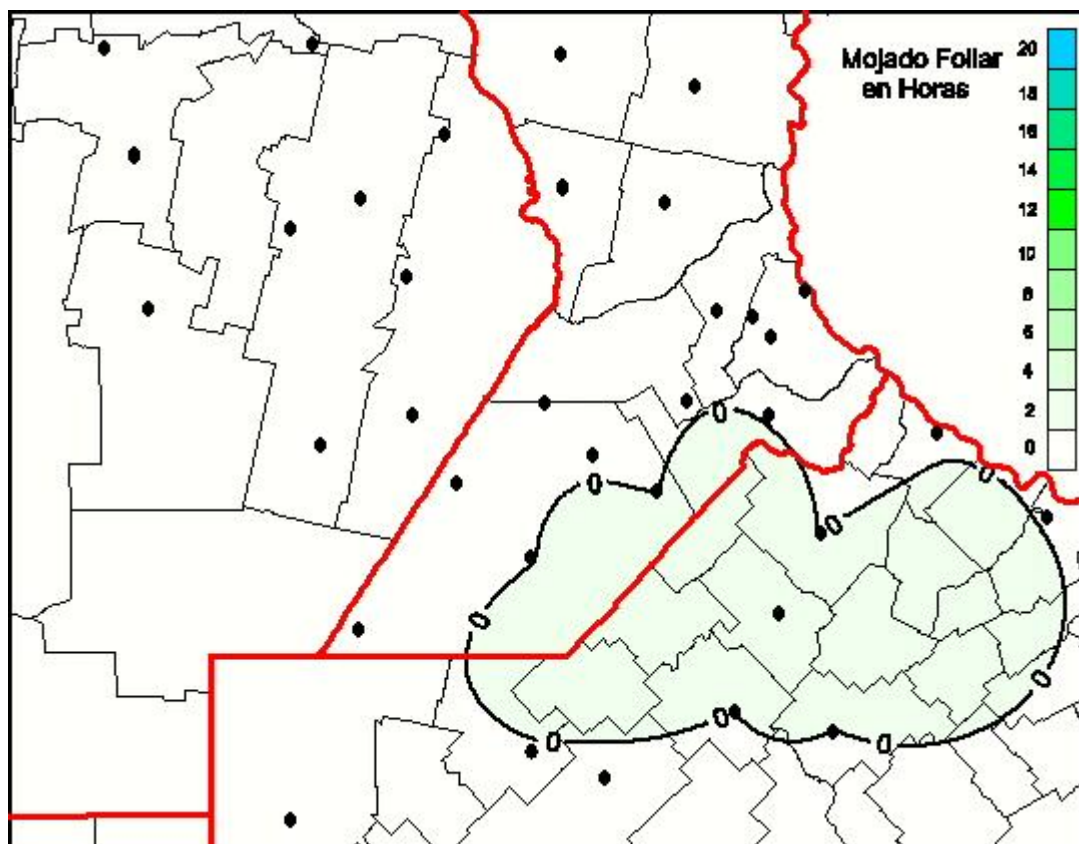

## Humedad de Hoja

Mapa de humedad de hoja de las las últimas 24 horas.  
(Desde las 8:00AM hasta las 8:00AM). Se actualiza a las 10:00hs.