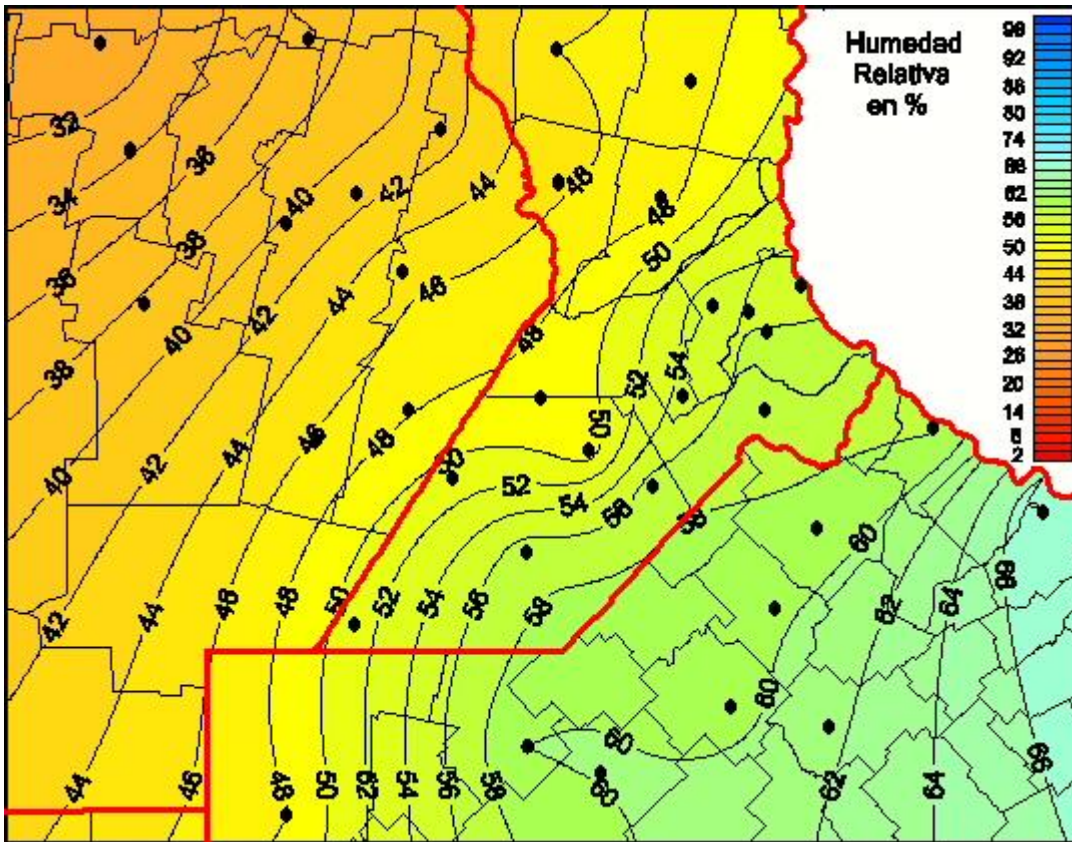

Humedad Relativa

Mapa de humedad relativa de las las últimas 24 horas.
(Desde las 8:00AM hasta las 8:00AM). Se actualiza a las 10:00hs.