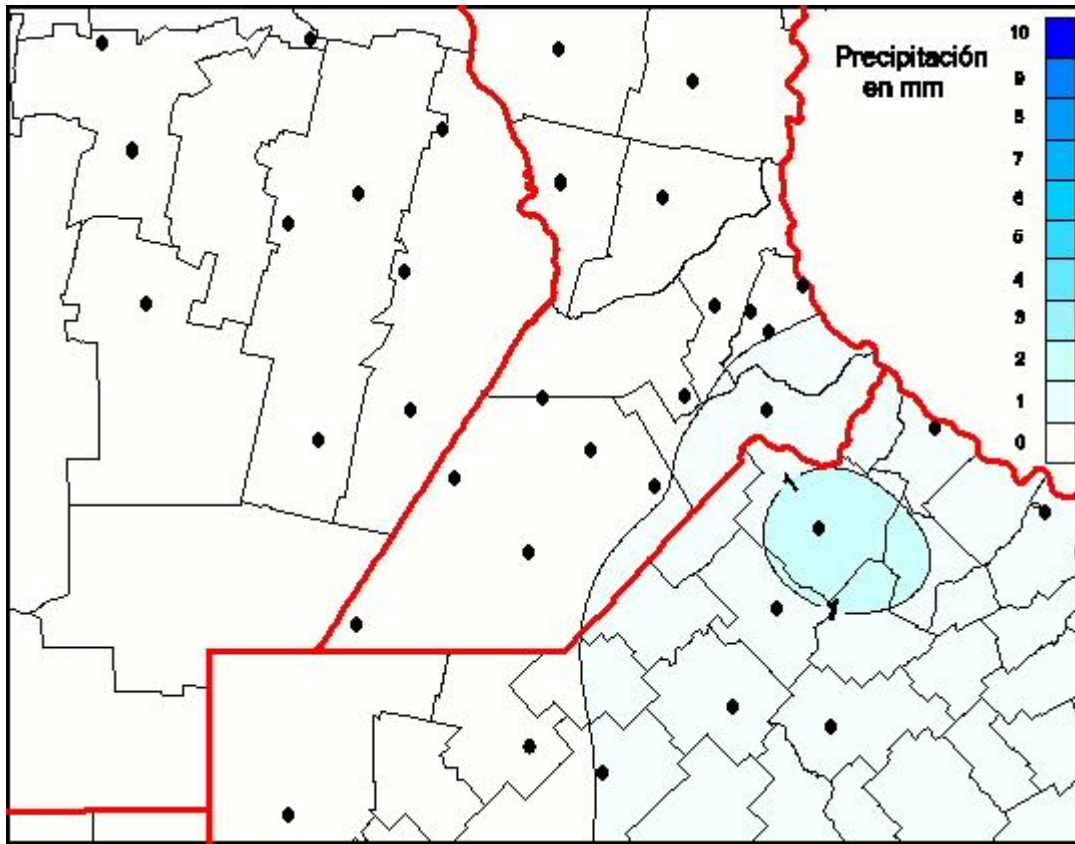

Lluvias

Mapa de precipitación acumulada en las últimas 24 horas.
(Desde las 8:00AM hasta las 8:00AM). Se actualiza a las 10:00hs.