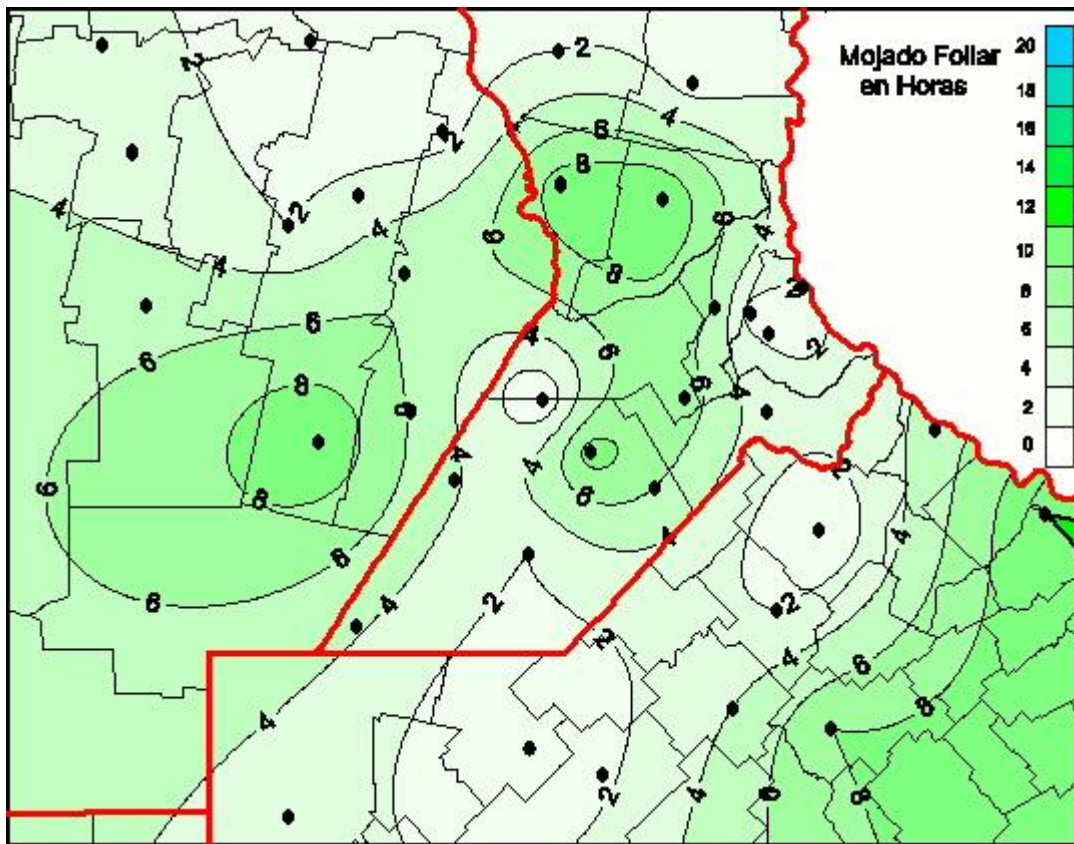

Humedad de Hoja

Mapa de humedad de hoja de las últimas 24 horas.
(Desde las 8:00AM hasta las 8:00AM). Se actualiza a las 10:00hs.