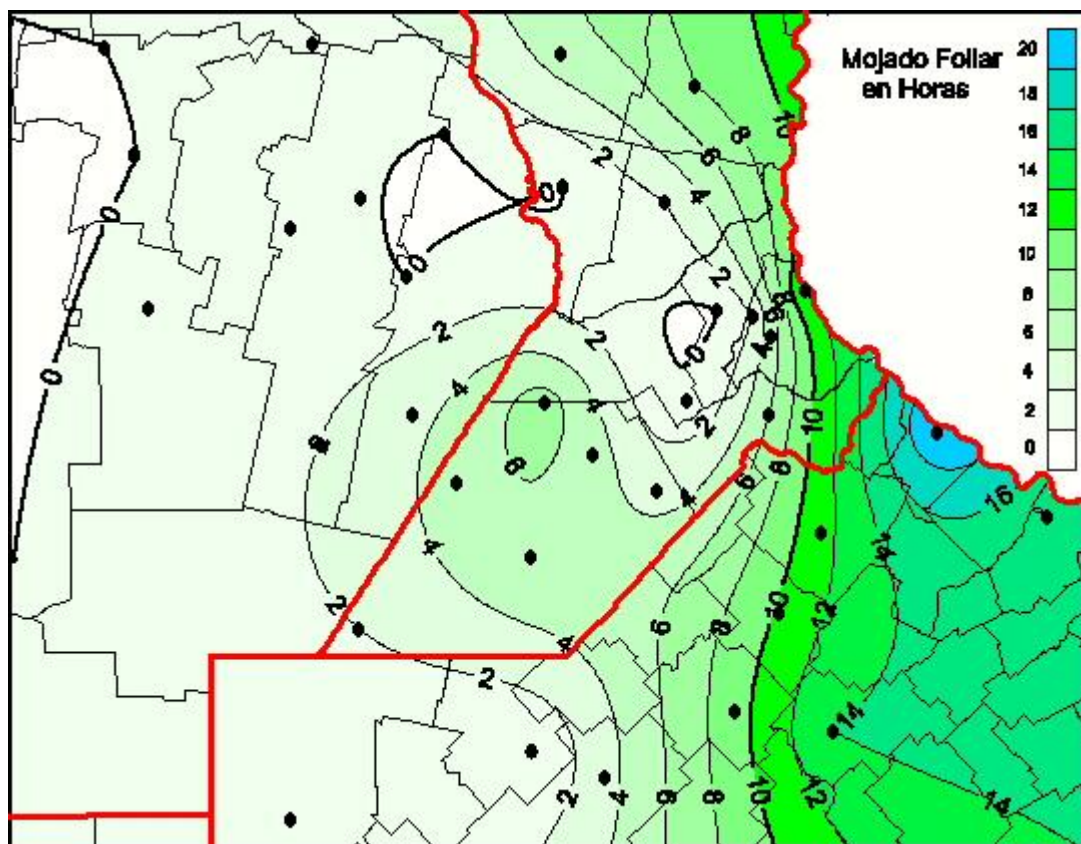

## Humedad de Hoja

Mapa de humedad de hoja de las las últimas 72 horas.  
(Desde las 8:00AM hasta las 8:00AM). Se actualiza a las 10:00hs.