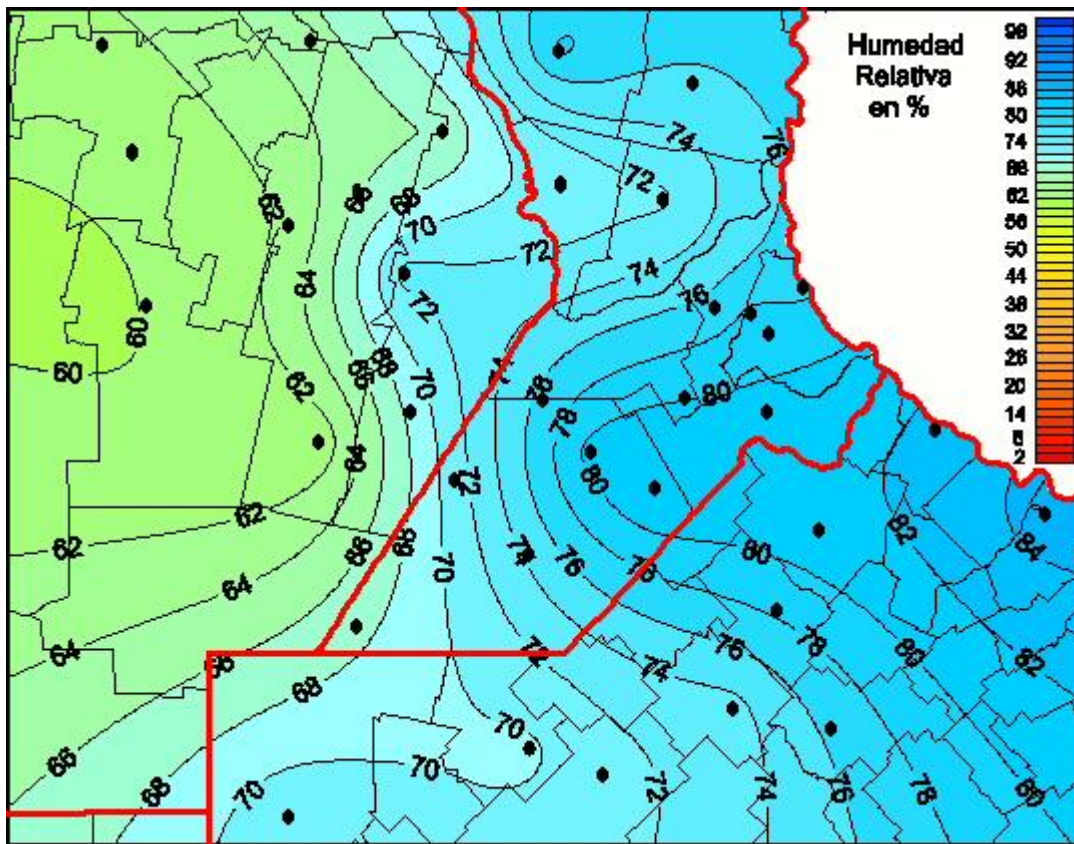

# Humedad Relativa

Mapa de humedad relativa de las las últimas 72 horas.  
(Desde las 8:00AM hasta las 8:00AM). Se actualiza a las 10:00hs.