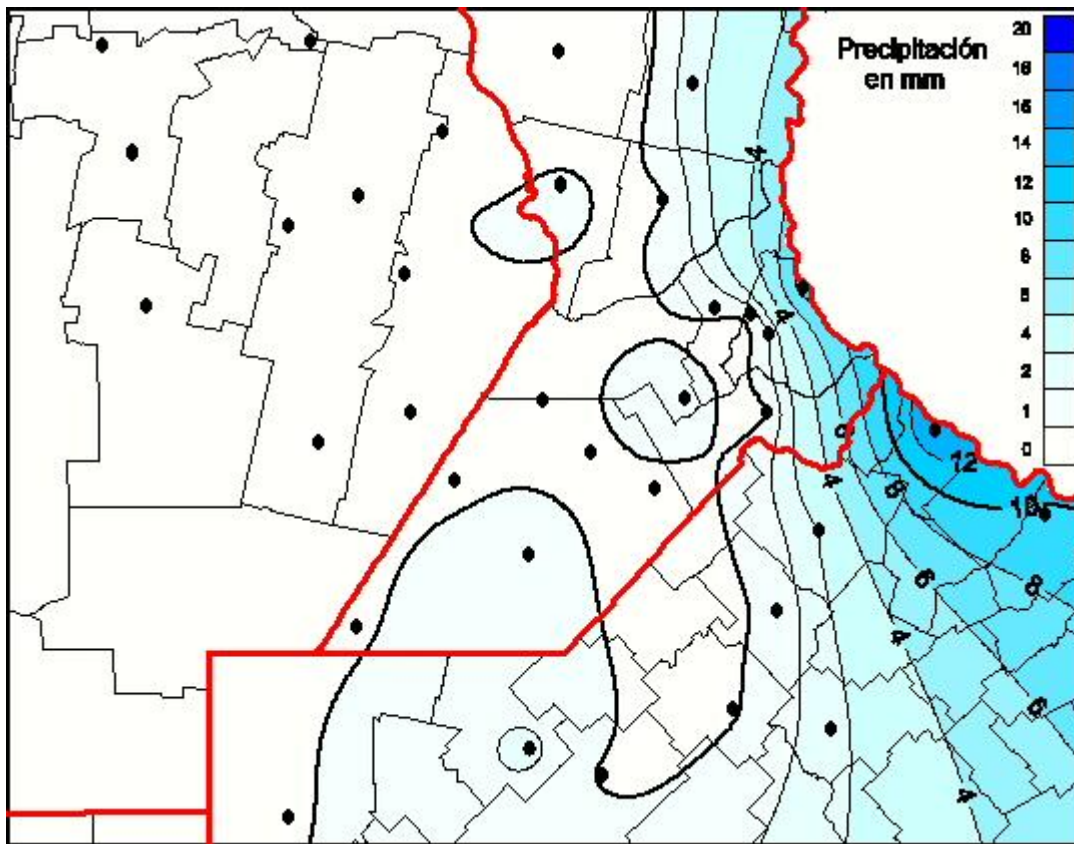

Lluvias

Mapa de precipitación acumulada en las últimas 72 horas.
(Desde las 8:00AM hasta las 8:00AM). Se actualiza a las 10:00hs.