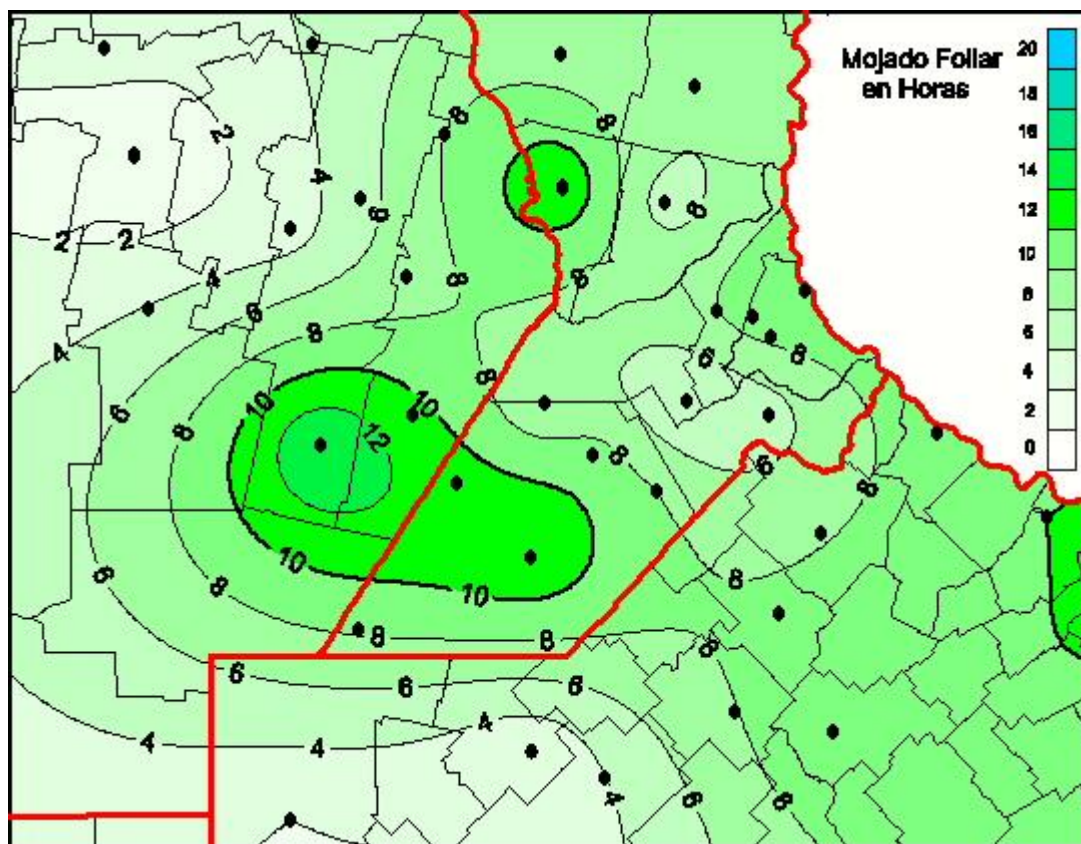

Humedad de Hoja

Mapa de humedad de hoja de las las últimas 24 horas.
(Desde las 8:00AM hasta las 8:00AM). Se actualiza a las 10:00hs.