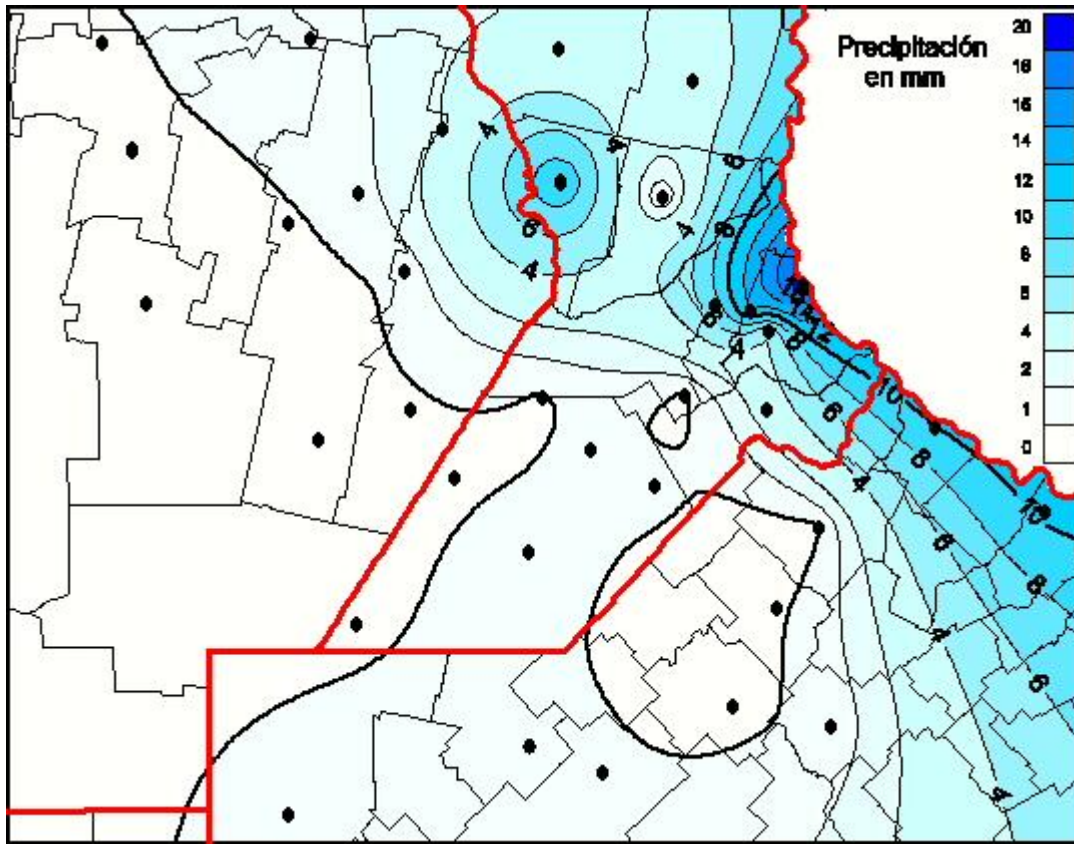

Lluvias

Mapa de precipitación acumulada en las últimas 24 horas.
(Desde las 8:00AM hasta las 8:00AM). Se actualiza a las 10:00hs.