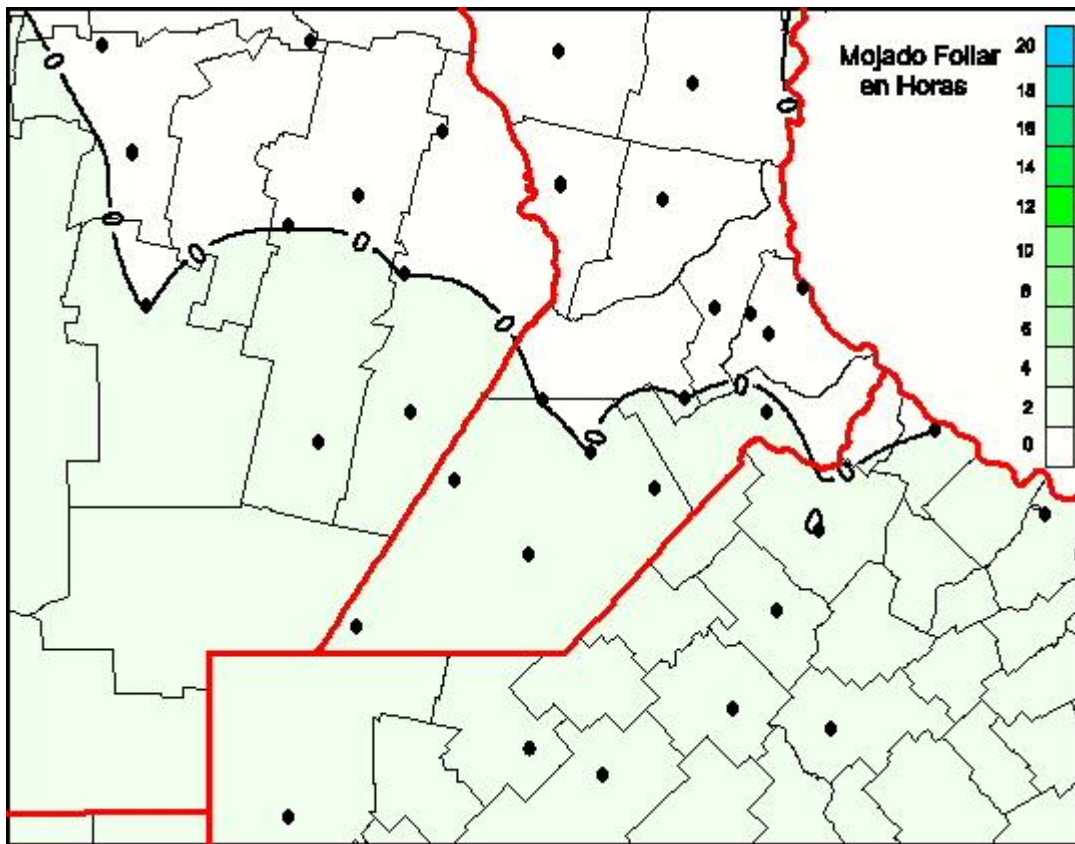

## Humedad de Hoja

Mapa de humedad de hoja de las últimas 24 horas.  
(Desde las 8:00AM hasta las 8:00AM). Se actualiza a las 10:00hs.