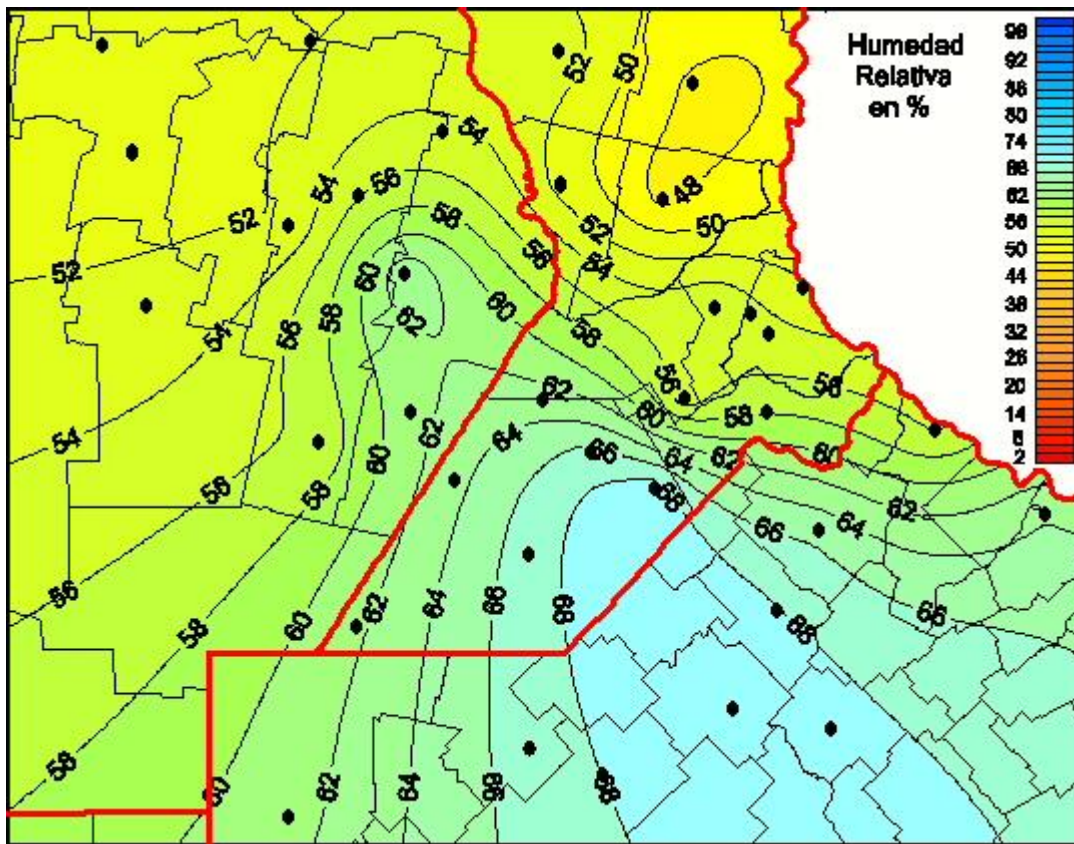

Humedad Relativa

Mapa de humedad relativa de las últimas 24 horas.
(Desde las 8:00AM hasta las 8:00AM). Se actualiza a las 10:00hs.