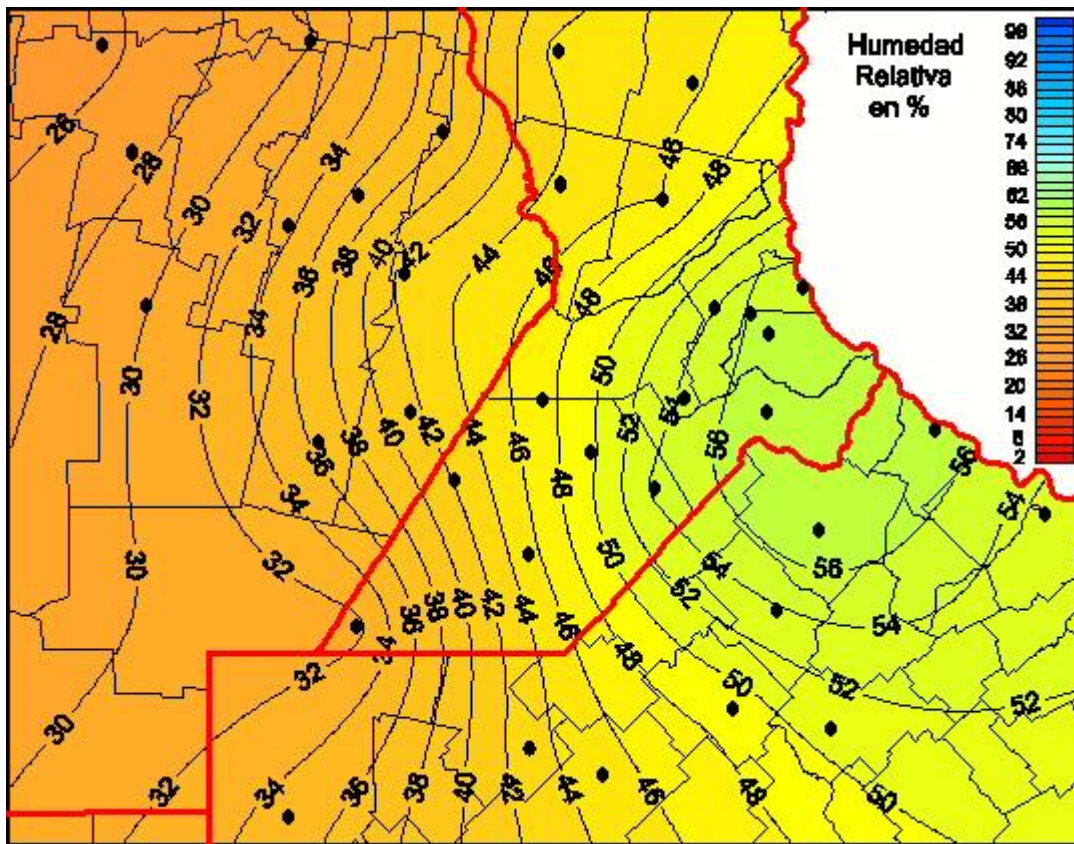

# Humedad Relativa

Mapa de humedad relativa de las las últimas 24 horas.  
(Desde las 8:00AM hasta las 8:00AM). Se actualiza a las 10:00hs.