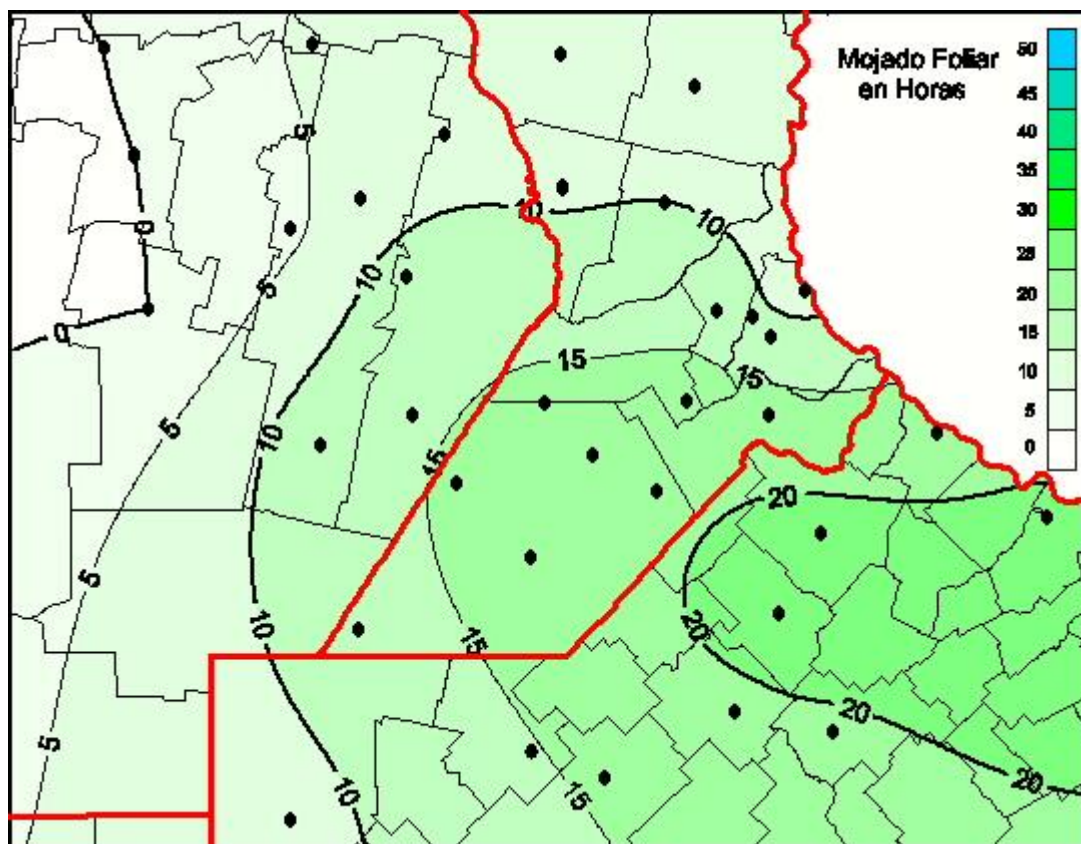

Humedad de Hoja

Mapa de humedad de hoja de las las últimas 72 horas.
(Desde las 8:00AM hasta las 8:00AM). Se actualiza a las 10:00hs.