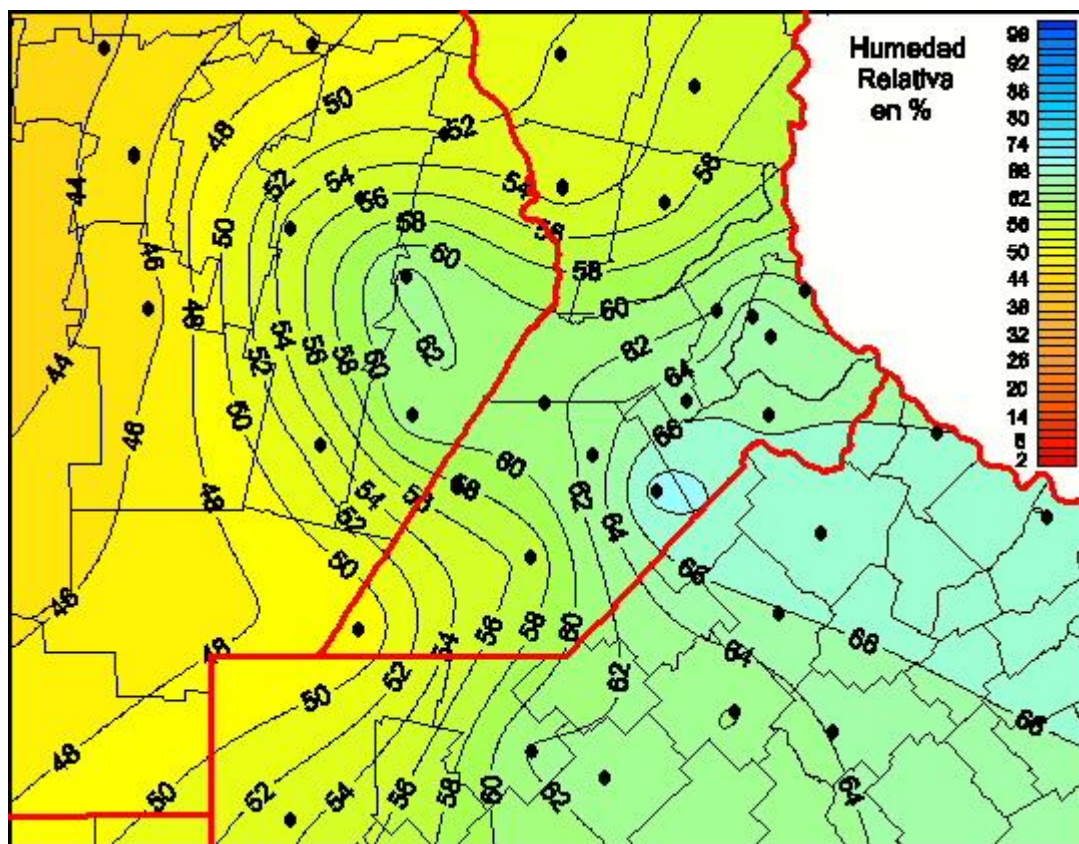

Humedad Relativa

Mapa de humedad relativa de las las últimas 72 horas.
(Desde las 8:00AM hasta las 8:00AM). Se actualiza a las 10:00hs.