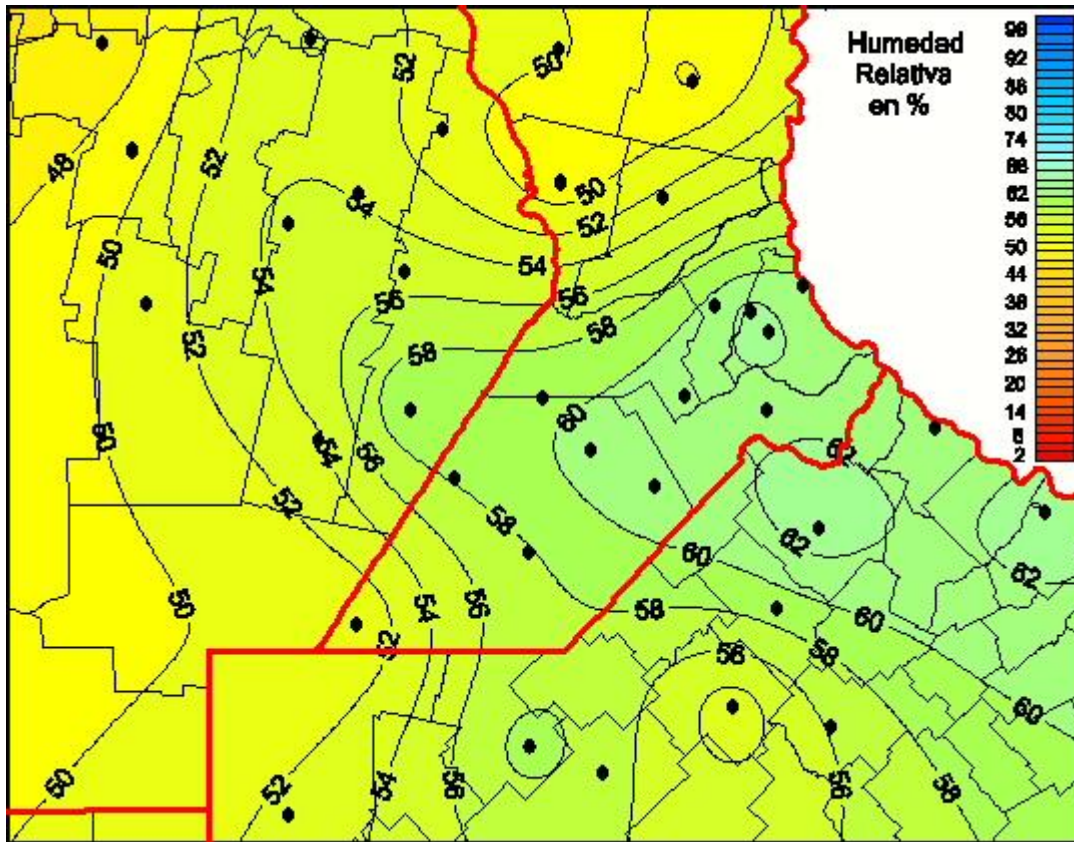

# Humedad Relativa

Mapa de humedad relativa de las últimas 24 horas.  
(Desde las 8:00AM hasta las 8:00AM). Se actualiza a las 10:00hs.