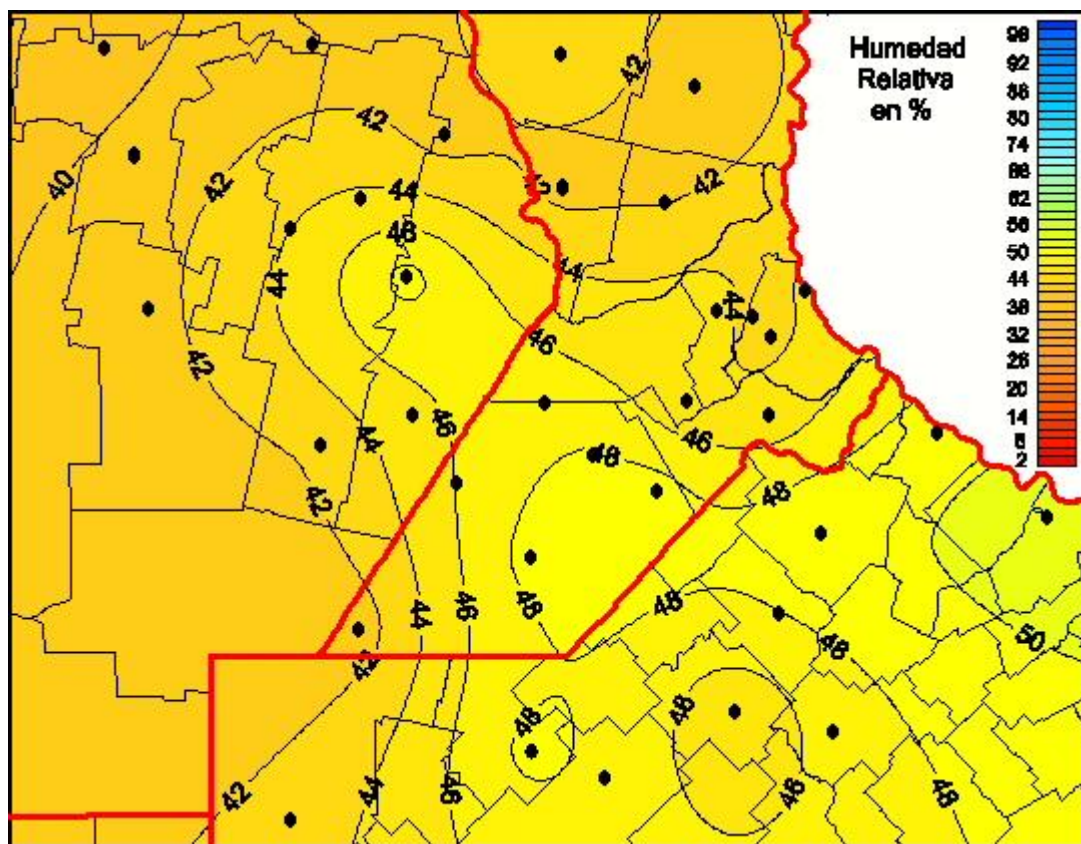

# Humedad Relativa

Mapa de humedad relativa de las las últimas 24 horas.  
(Desde las 8:00AM hasta las 8:00AM). Se actualiza a las 10:00hs.