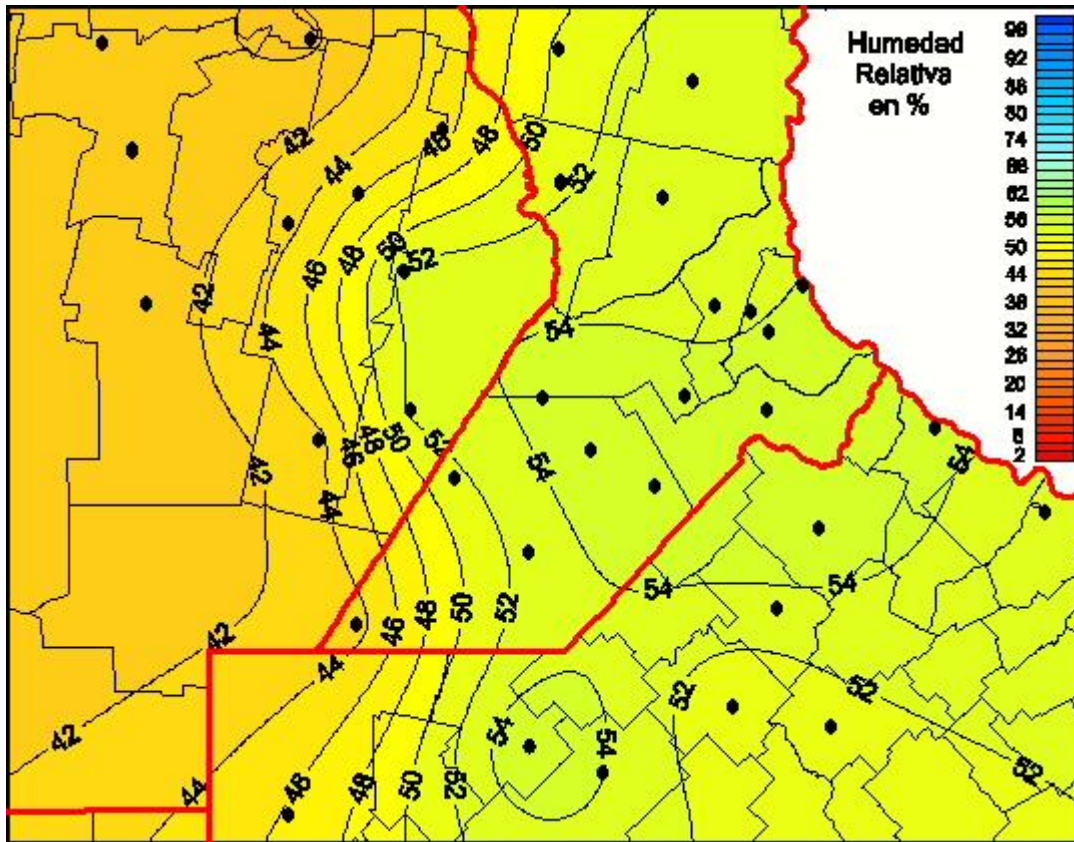

Humedad Relativa

Mapa de humedad relativa de las las últimas 24 horas.
(Desde las 8:00AM hasta las 8:00AM). Se actualiza a las 10:00hs.