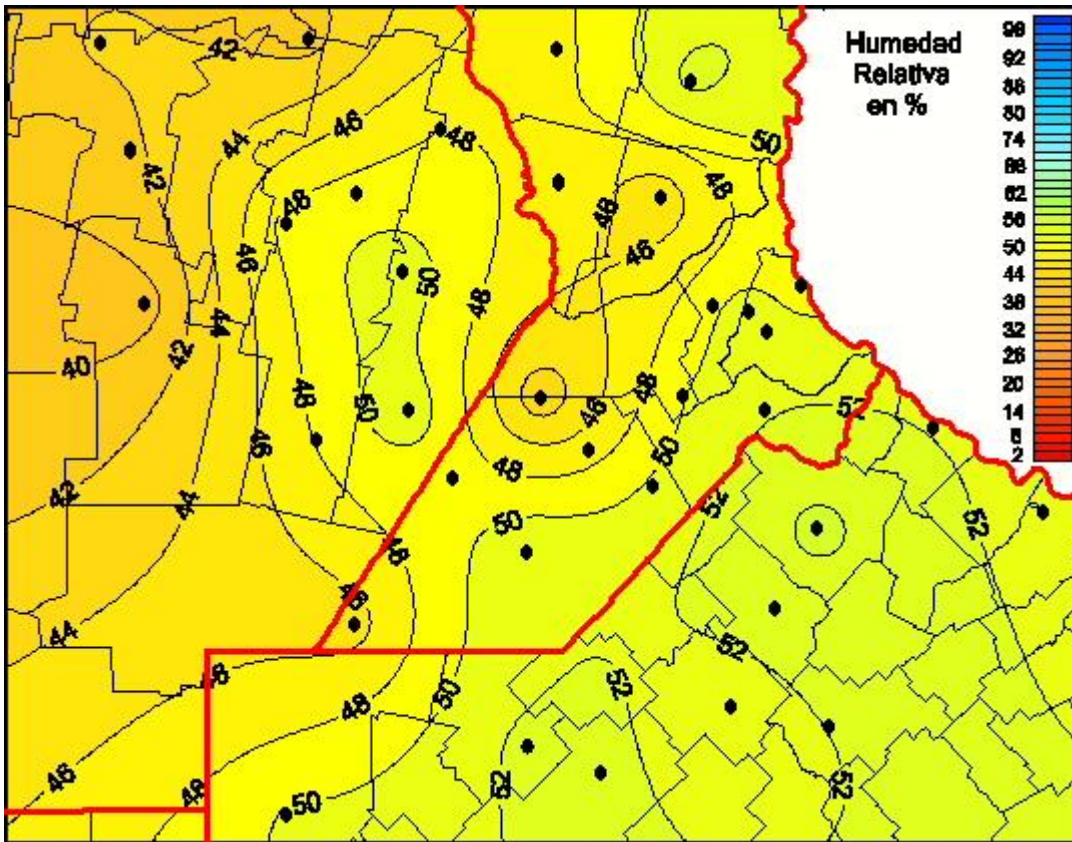

Humedad Relativa

Mapa de humedad relativa de las las últimas 24 horas.
(Desde las 8:00AM hasta las 8:00AM). Se actualiza a las 10:00hs.