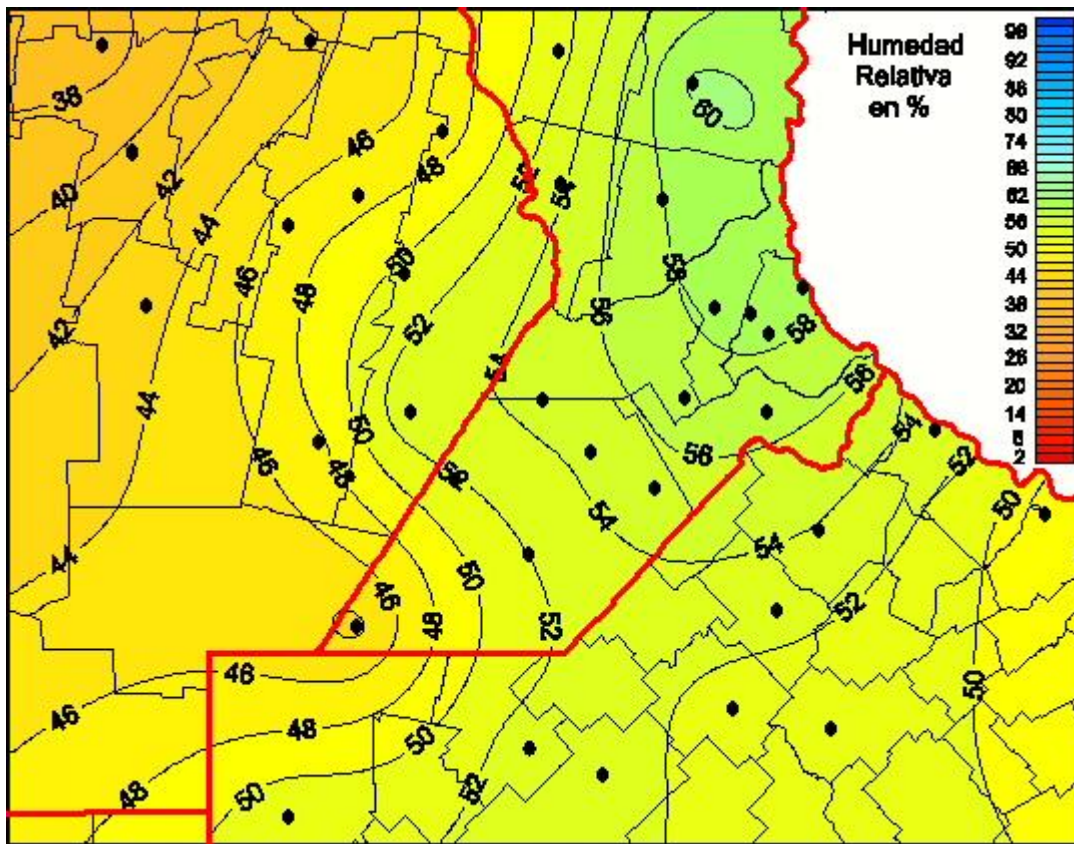

Humedad Relativa

Mapa de humedad relativa de las las últimas 72 horas.
(Desde las 8:00AM hasta las 8:00AM). Se actualiza a las 10:00hs.