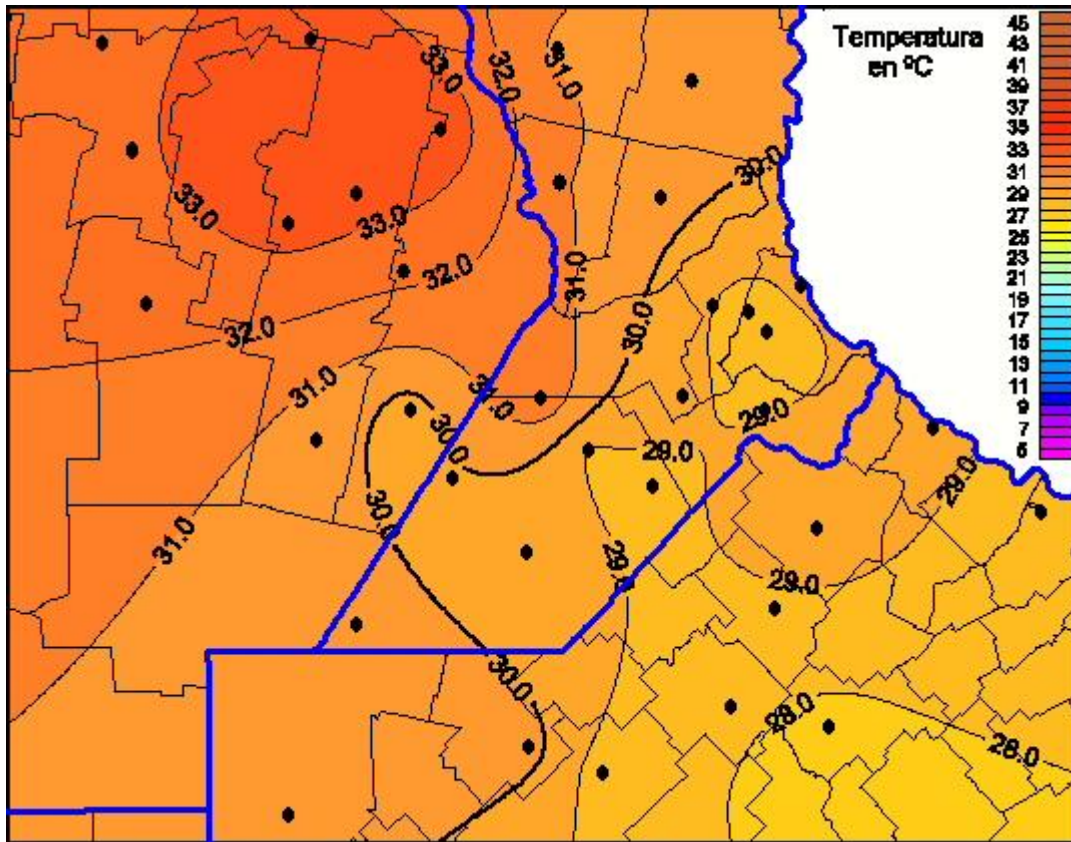

Temperaturas Máximas

Mapa de temperaturas máximas de las últimas 72 horas.
(Desde las 8:00AM hasta las 8:00AM). Se actualiza a las 10:00hs.