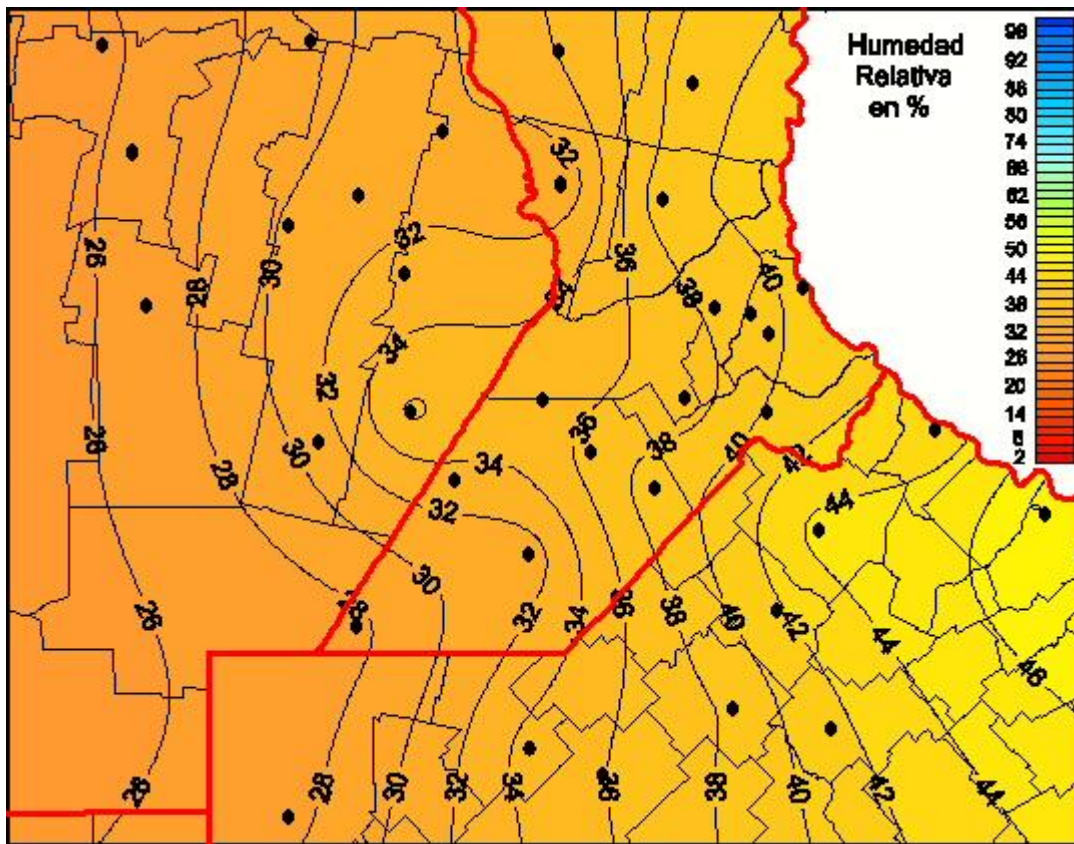

Humedad Relativa

Mapa de humedad relativa de las las últimas 24 horas.
(Desde las 8:00AM hasta las 8:00AM). Se actualiza a las 10:00hs.