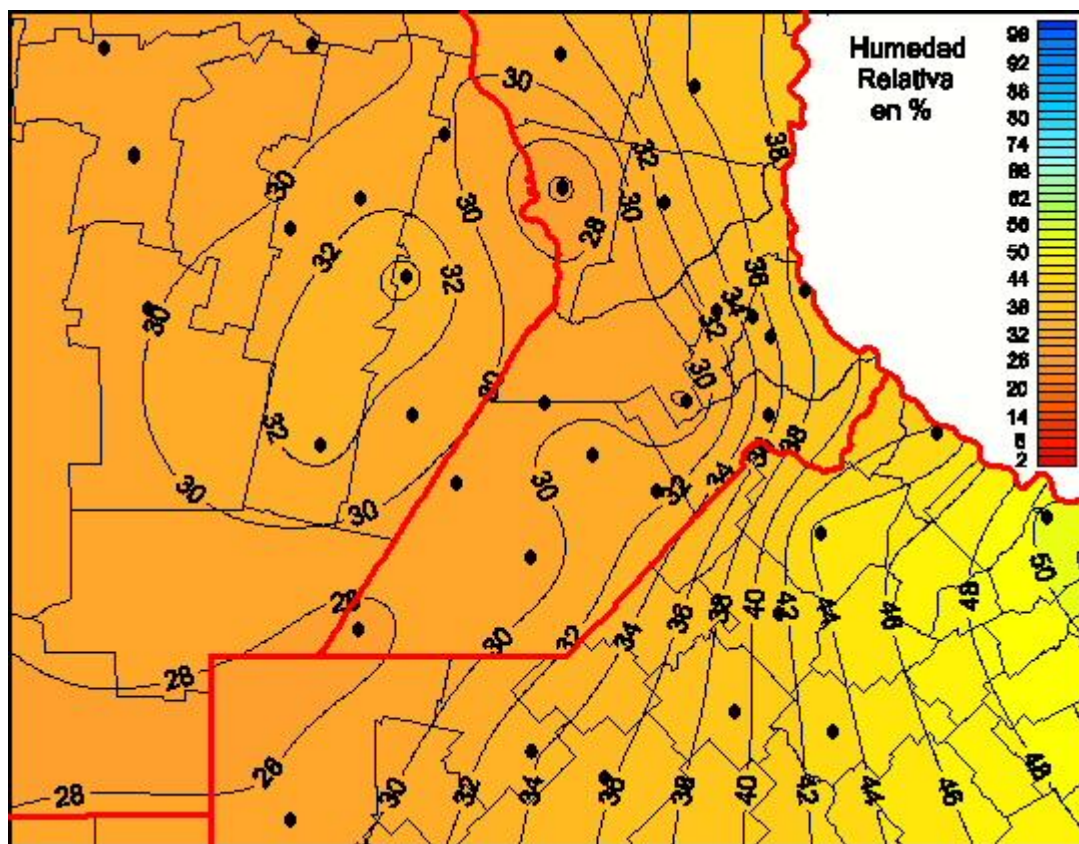

## Humedad Relativa

Mapa de humedad relativa de las últimas 24 horas.  
(Desde las 8:00AM hasta las 8:00AM). Se actualiza a las 10:00hs.