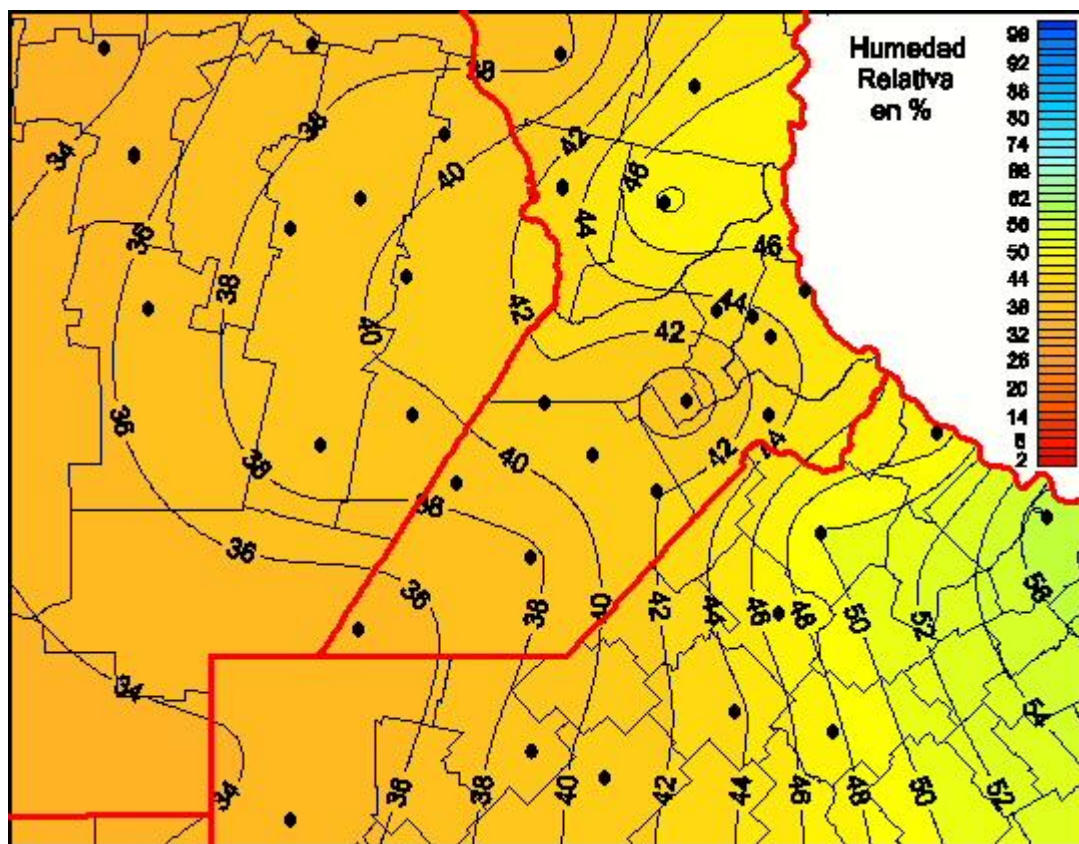

Humedad Relativa

Mapa de humedad relativa de las las últimas 24 horas.
(Desde las 8:00AM hasta las 8:00AM). Se actualiza a las 10:00hs.