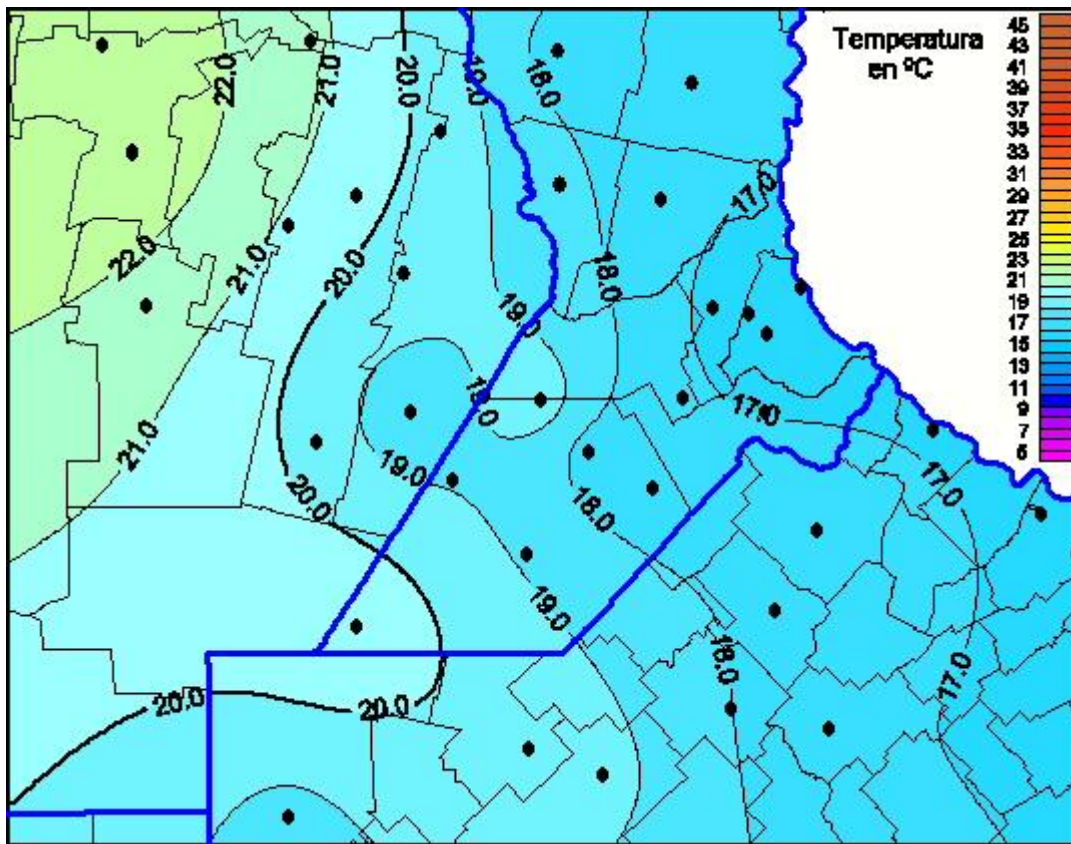

Temperaturas Máximas

Mapa de temperaturas máximas de las últimas 24 horas.
(Desde las 8:00AM hasta las 8:00AM). Se actualiza a las 10:00hs.