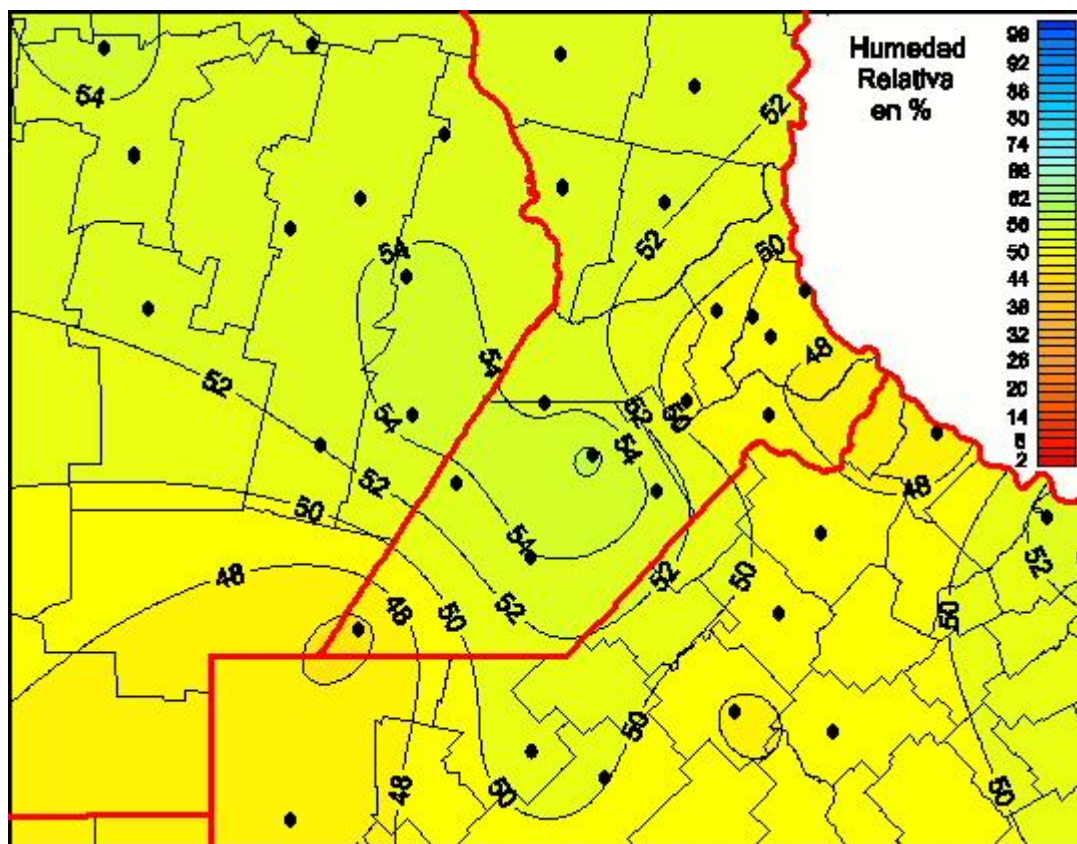

Humedad Relativa

Mapa de humedad relativa de las últimas 24 horas.
(Desde las 8:00AM hasta las 8:00AM). Se actualiza a las 10:00hs.