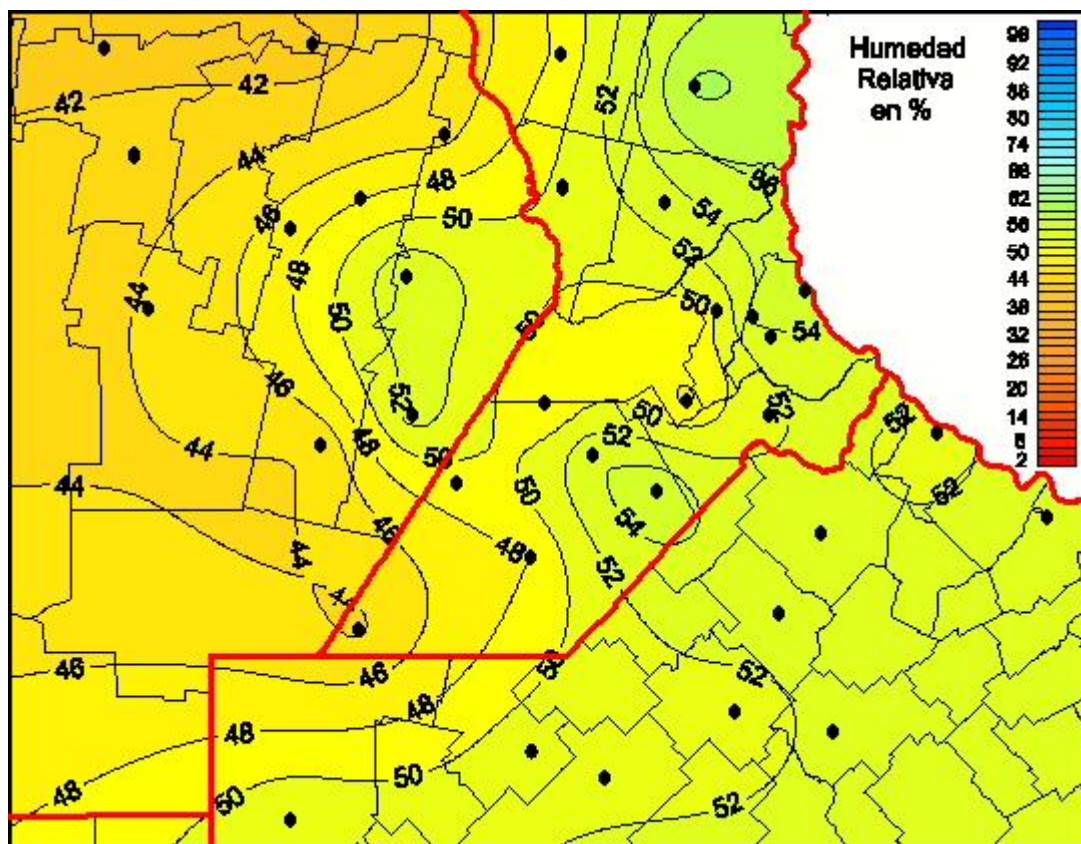

Humedad Relativa

Mapa de humedad relativa de las últimas 72 horas.
(Desde las 8:00AM hasta las 8:00AM). Se actualiza a las 10:00hs.