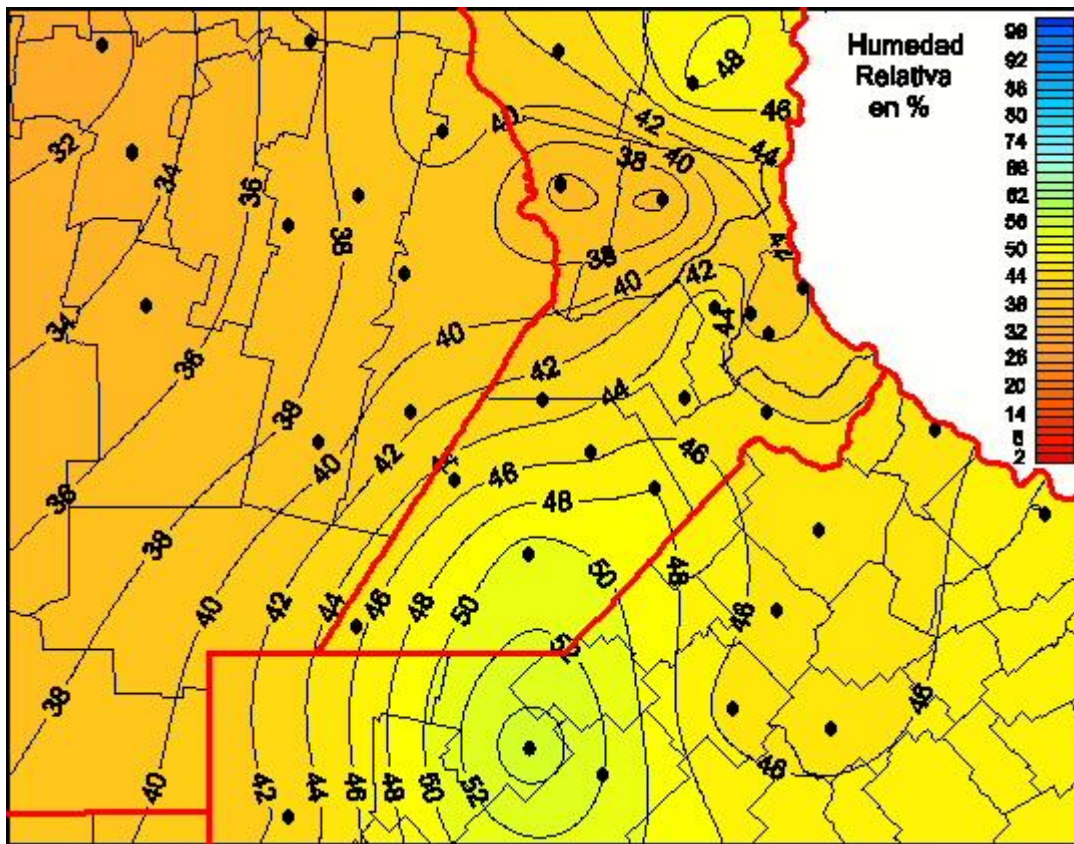

Humedad Relativa

Mapa de humedad relativa de las últimas 24 horas.
(Desde las 8:00AM hasta las 8:00AM). Se actualiza a las 10:00hs.