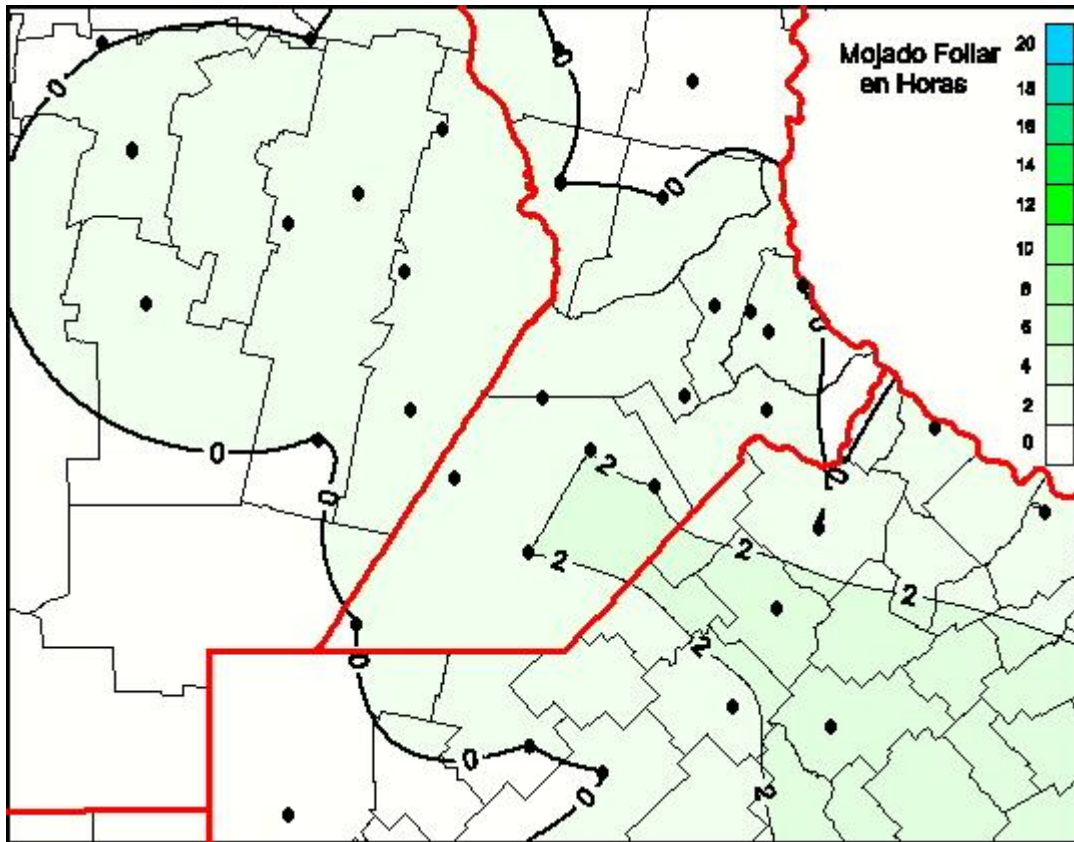

Humedad de Hoja

Mapa de humedad de hoja de las las últimas 24 horas.
(Desde las 8:00AM hasta las 8:00AM). Se actualiza a las 10:00hs.