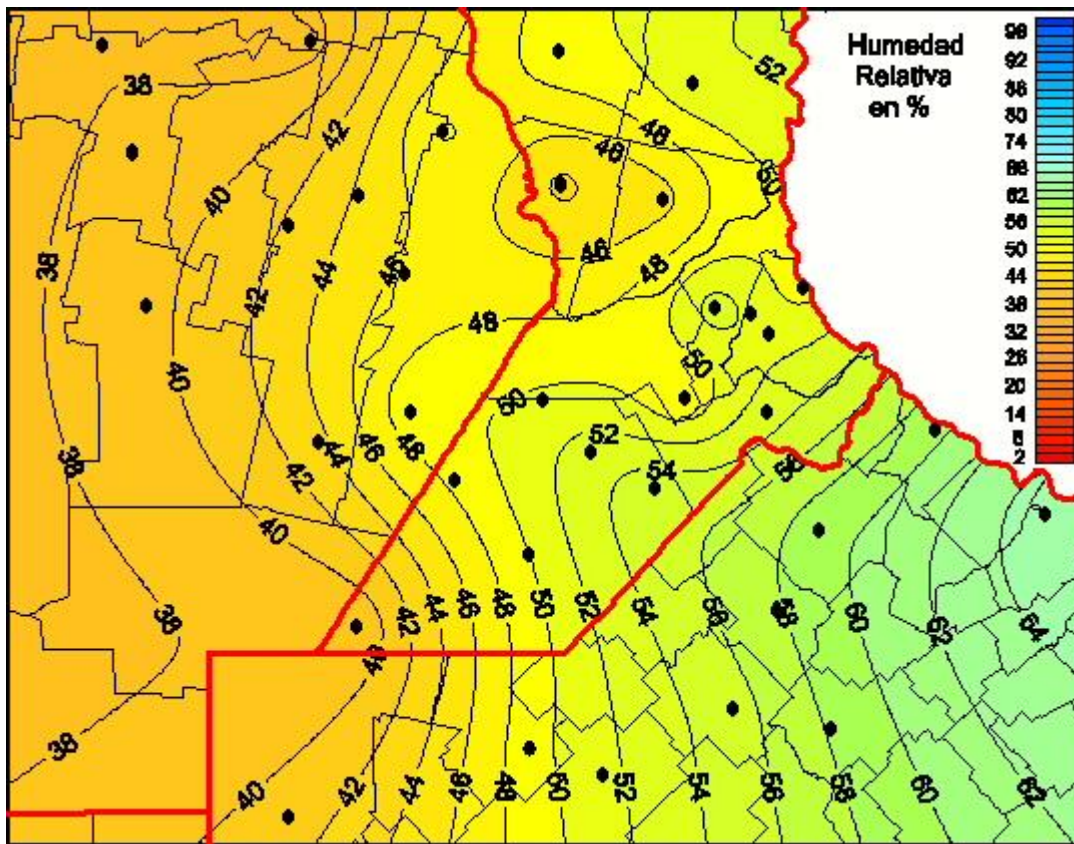

Humedad Relativa

Mapa de humedad relativa de las últimas 24 horas.
(Desde las 8:00AM hasta las 8:00AM). Se actualiza a las 10:00hs.