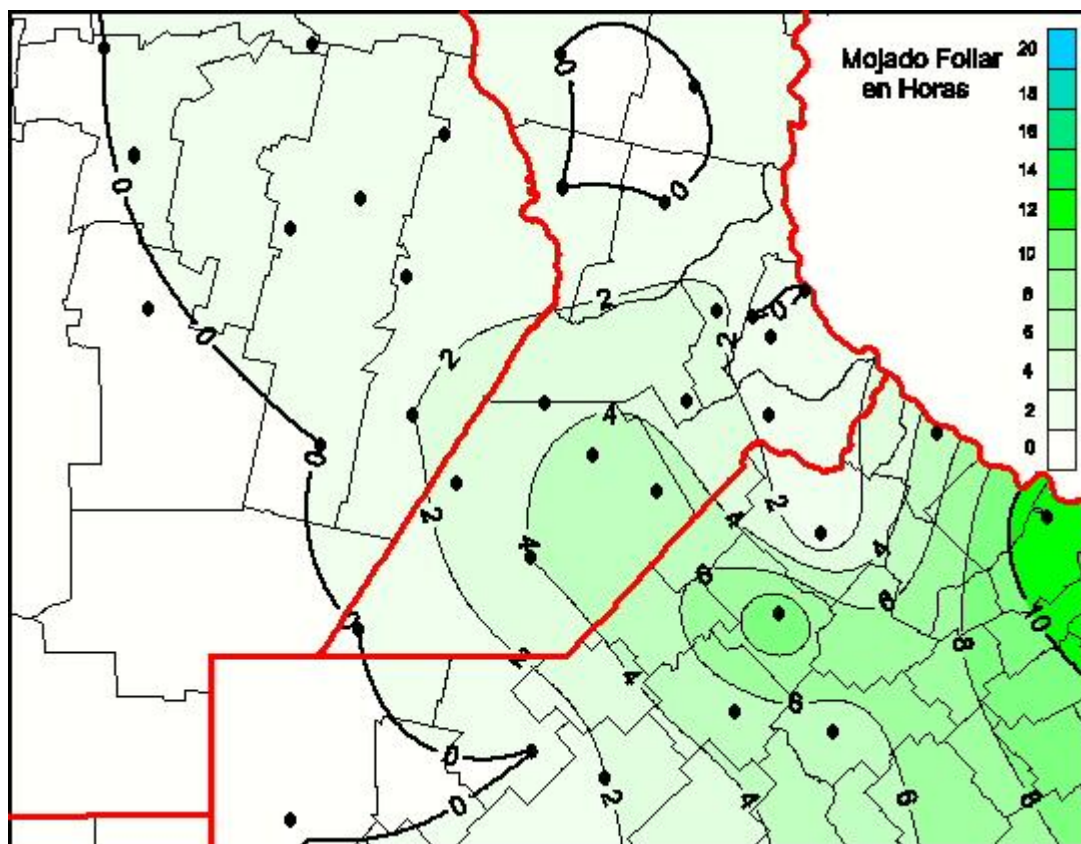

Humedad de Hoja

Mapa de humedad de hoja de las las últimas 24 horas.
(Desde las 8:00AM hasta las 8:00AM). Se actualiza a las 10:00hs.