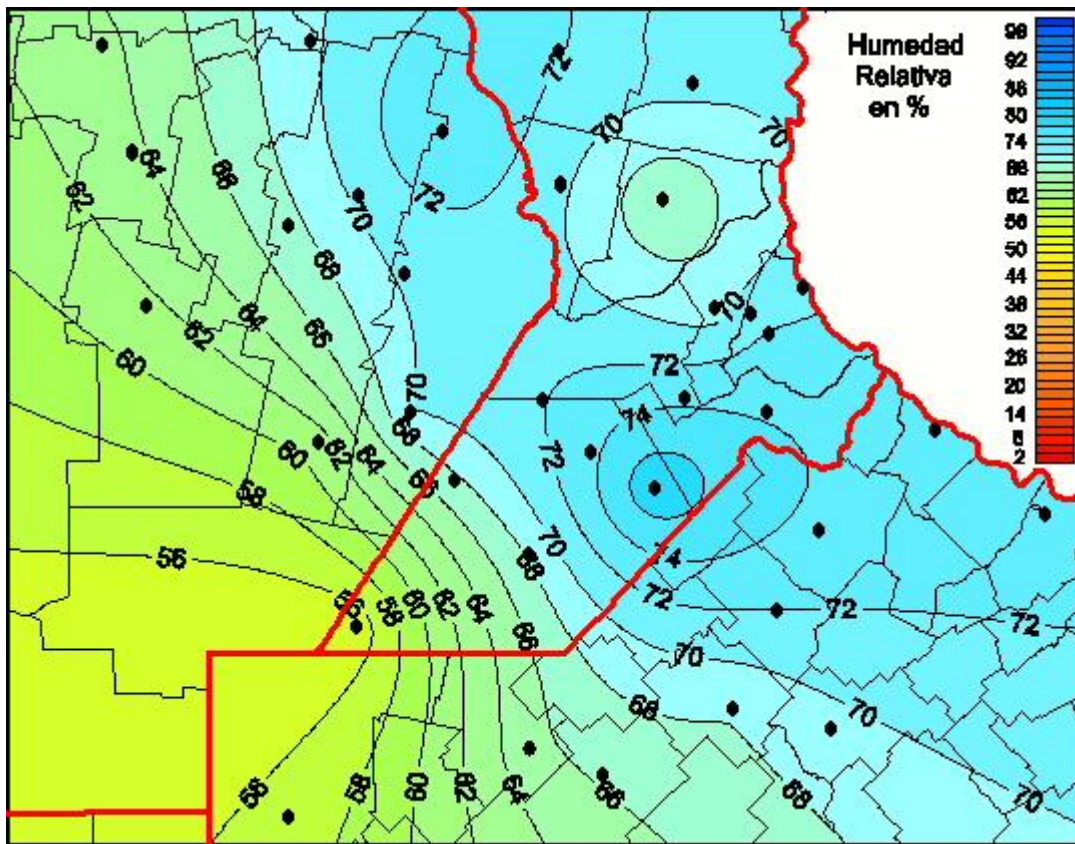

# Humedad Relativa

Mapa de humedad relativa de las las últimas 24 horas.  
(Desde las 8:00AM hasta las 8:00AM). Se actualiza a las 10:00hs.