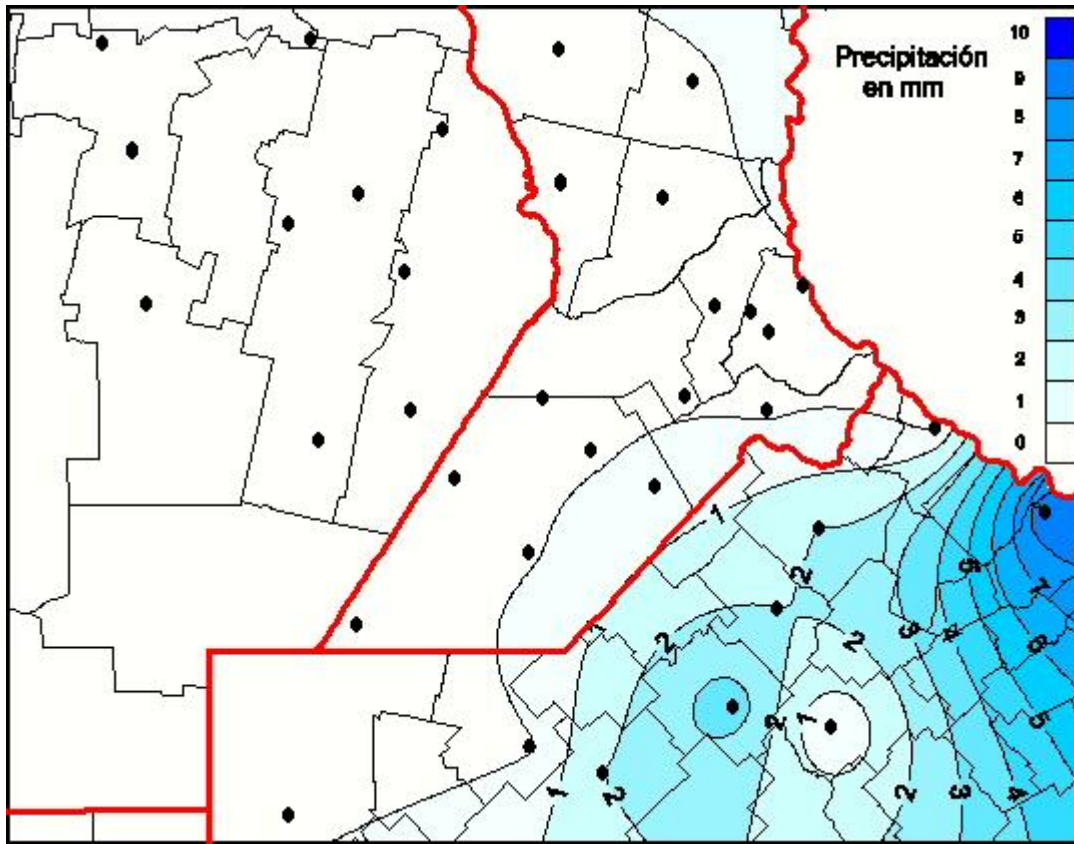

Lluvias

Mapa de precipitación acumulada en las últimas 24 horas.
(Desde las 8:00AM hasta las 8:00AM). Se actualiza a las 10:00hs.