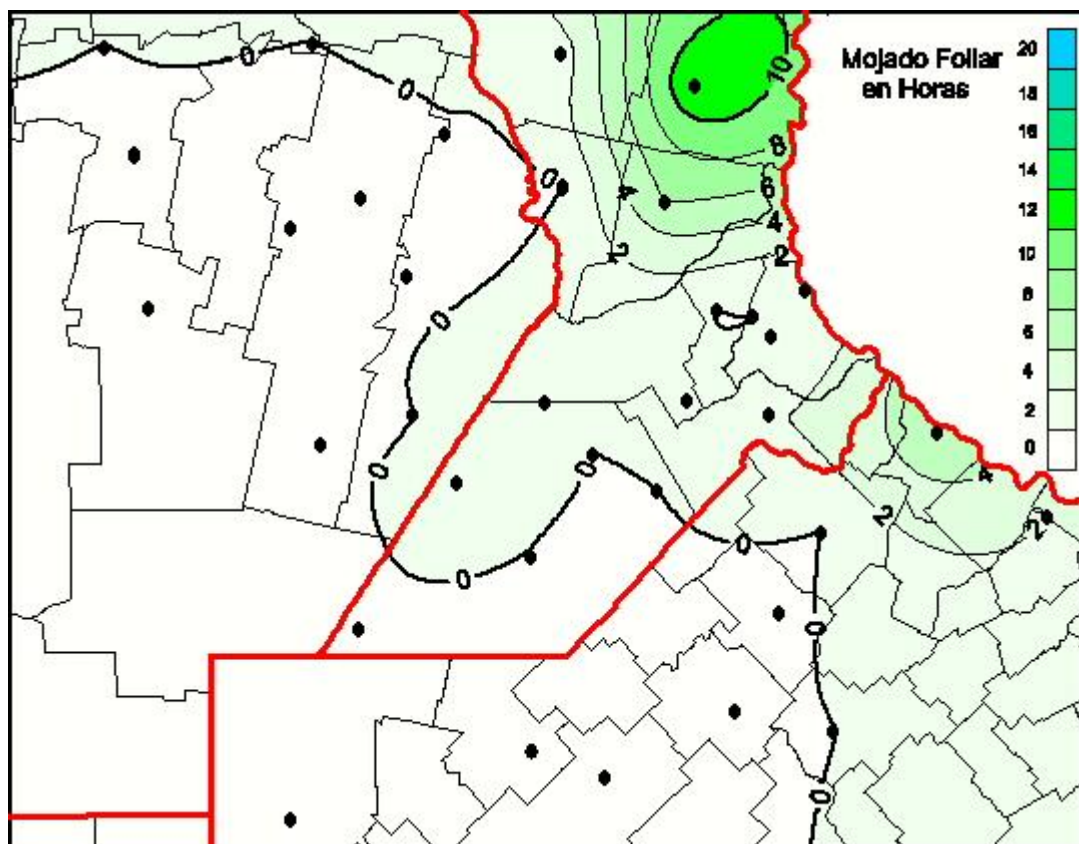

Humedad de Hoja

Mapa de humedad de hoja de las las últimas 96 horas.
(Desde las 8:00AM hasta las 8:00AM). Se actualiza a las 10:00hs.