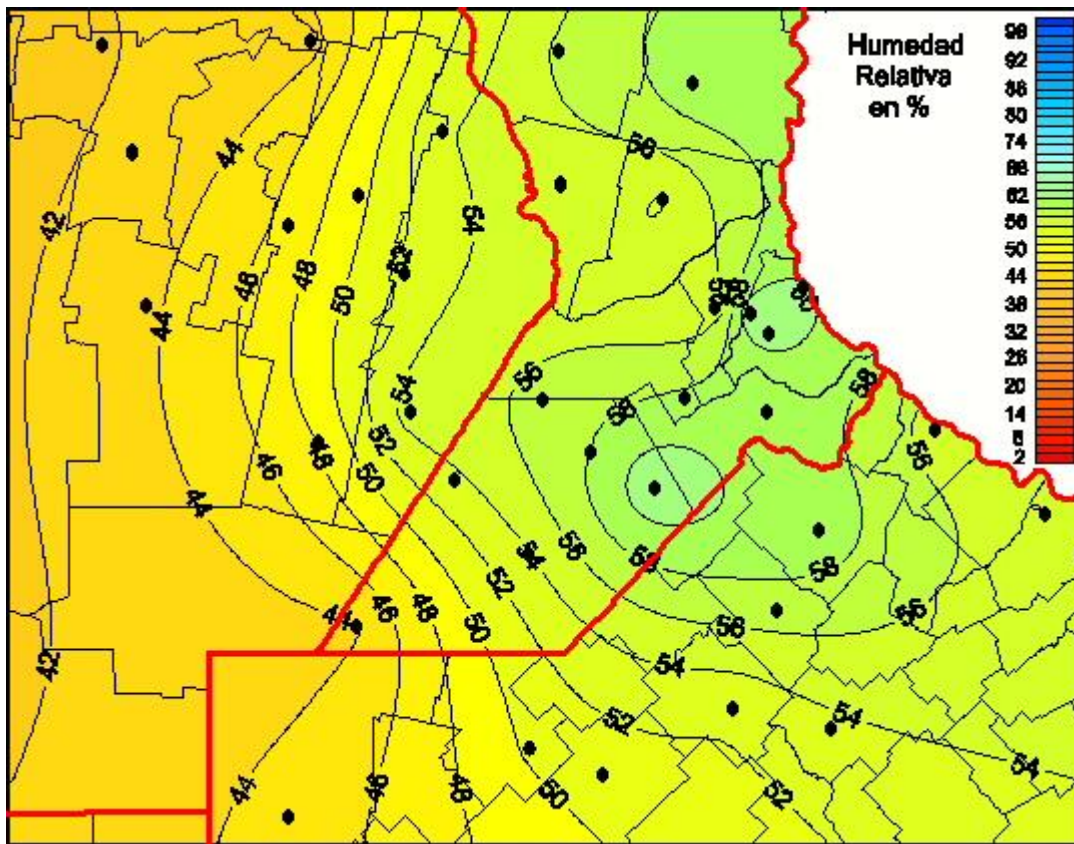

Humedad Relativa

Mapa de humedad relativa de las últimas 96 horas.
(Desde las 8:00AM hasta las 8:00AM). Se actualiza a las 10:00hs.