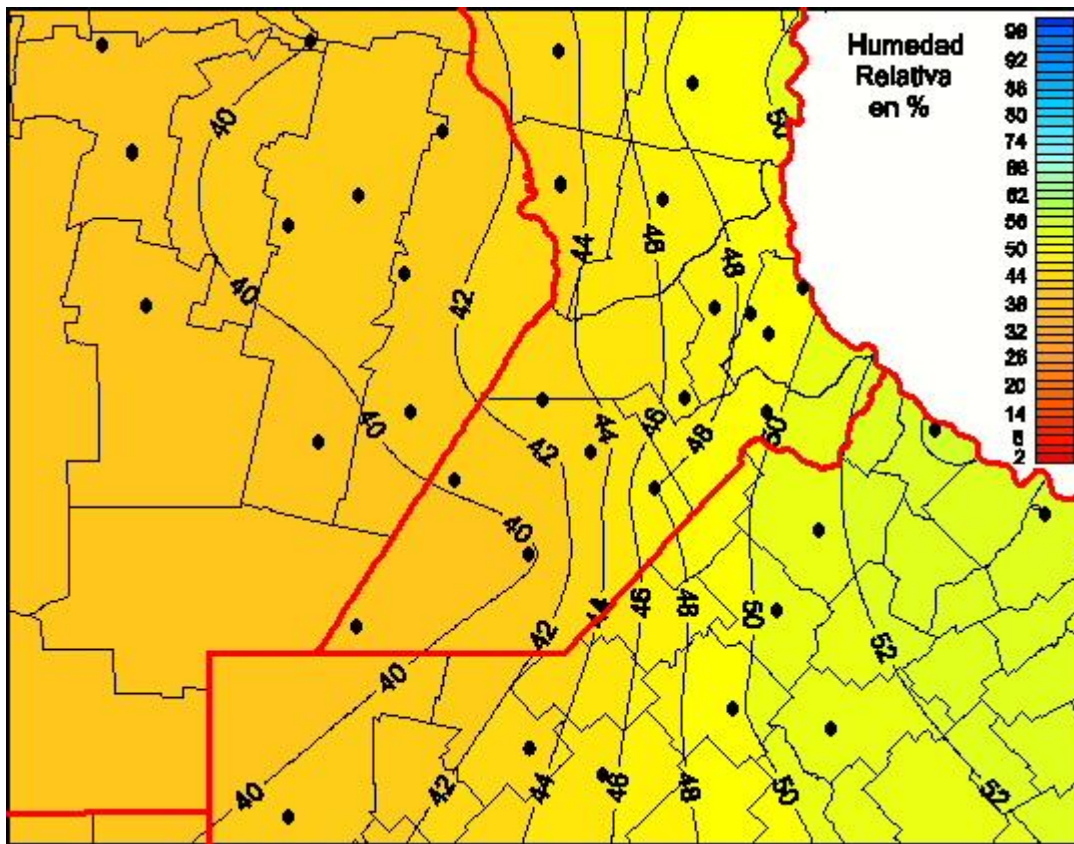

## Humedad Relativa

Mapa de humedad relativa de las las últimas 24 horas.  
(Desde las 8:00AM hasta las 8:00AM). Se actualiza a las 10:00hs.