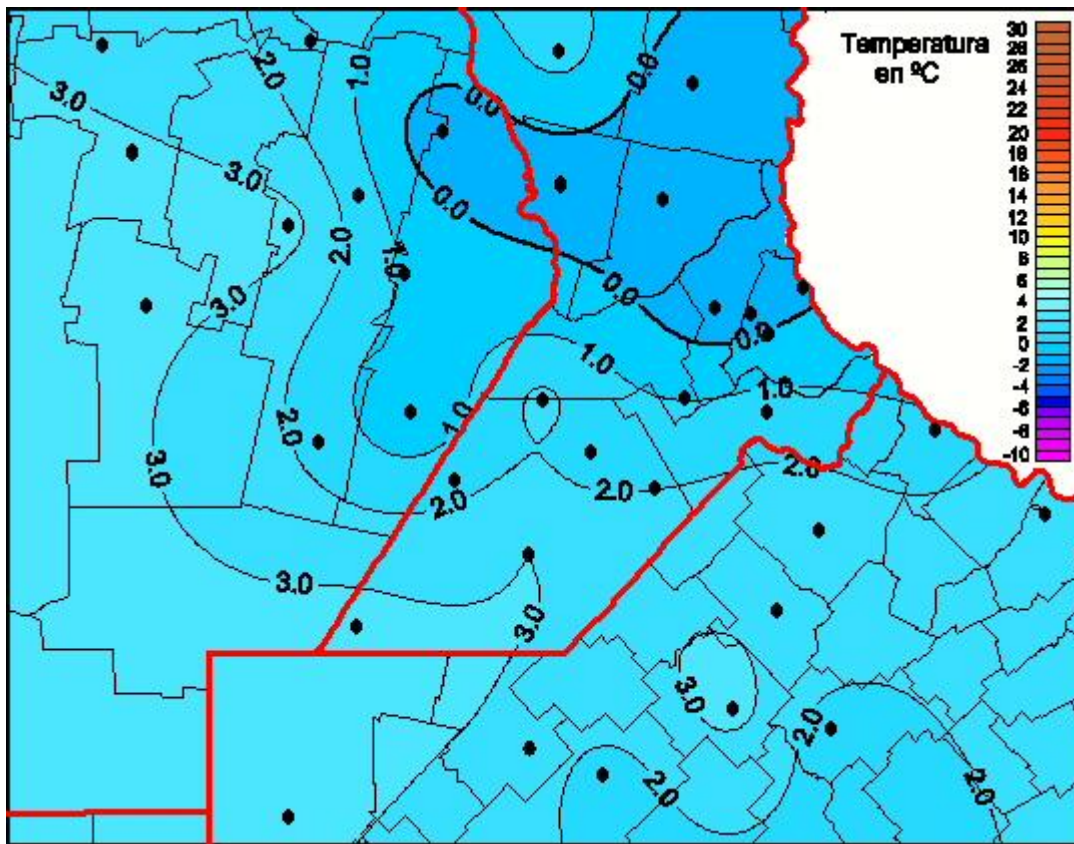

Temperaturas Mínimas

Mapa de temperaturas mínimas de las las últimas 24 horas.
(Desde las 8:00AM hasta las 8:00AM). Se actualiza a las 10:00hs.