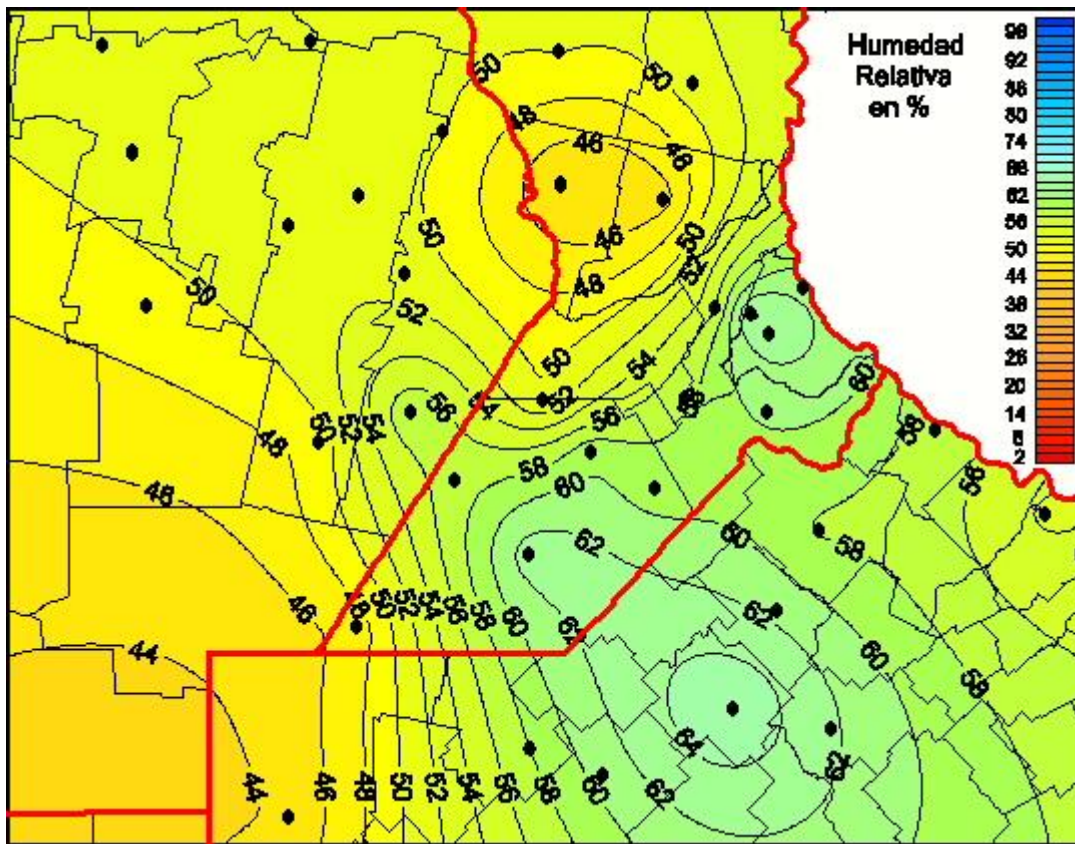

Humedad Relativa

Mapa de humedad relativa de las las últimas 24 horas.
(Desde las 8:00AM hasta las 8:00AM). Se actualiza a las 10:00hs.