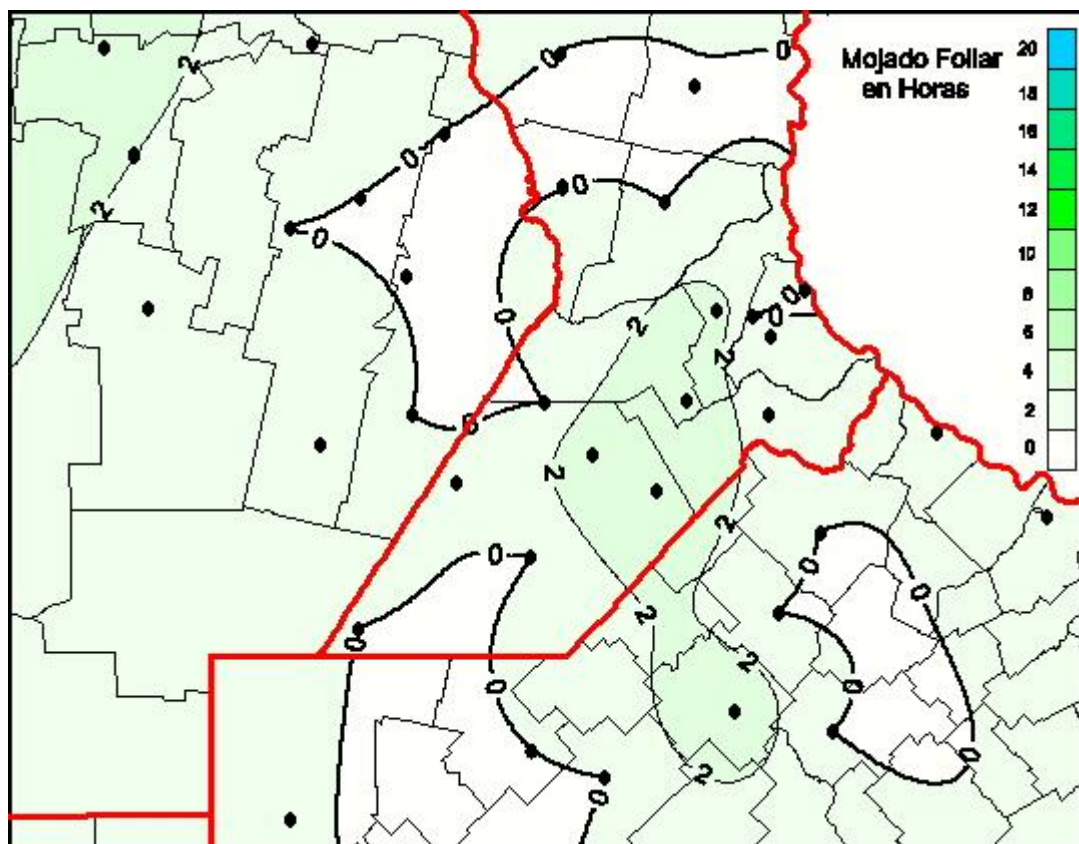

Humedad de Hoja

Mapa de humedad de hoja de las últimas 24 horas.
(Desde las 8:00AM hasta las 8:00AM). Se actualiza a las 10:00hs.