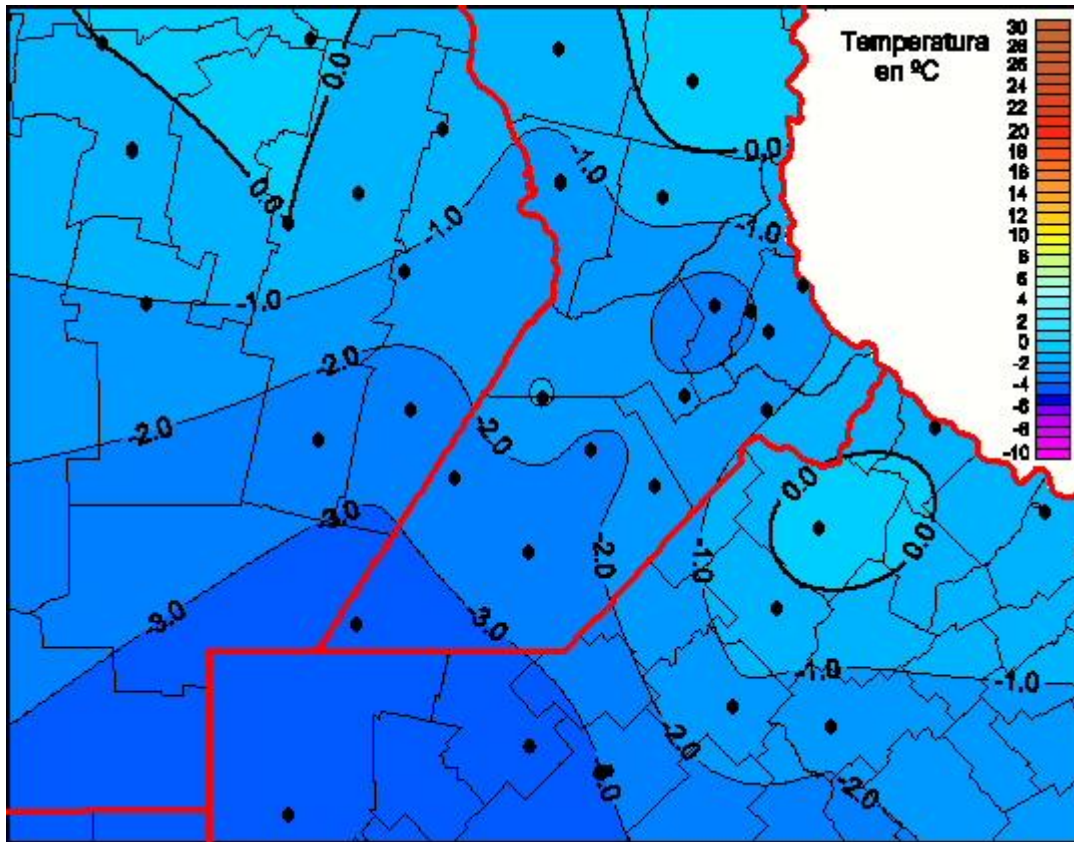

## Temperaturas Mínimas

Mapa de temperaturas mínimas de las las últimas 24 horas.  
(Desde las 8:00AM hasta las 8:00AM). Se actualiza a las 10:00hs.