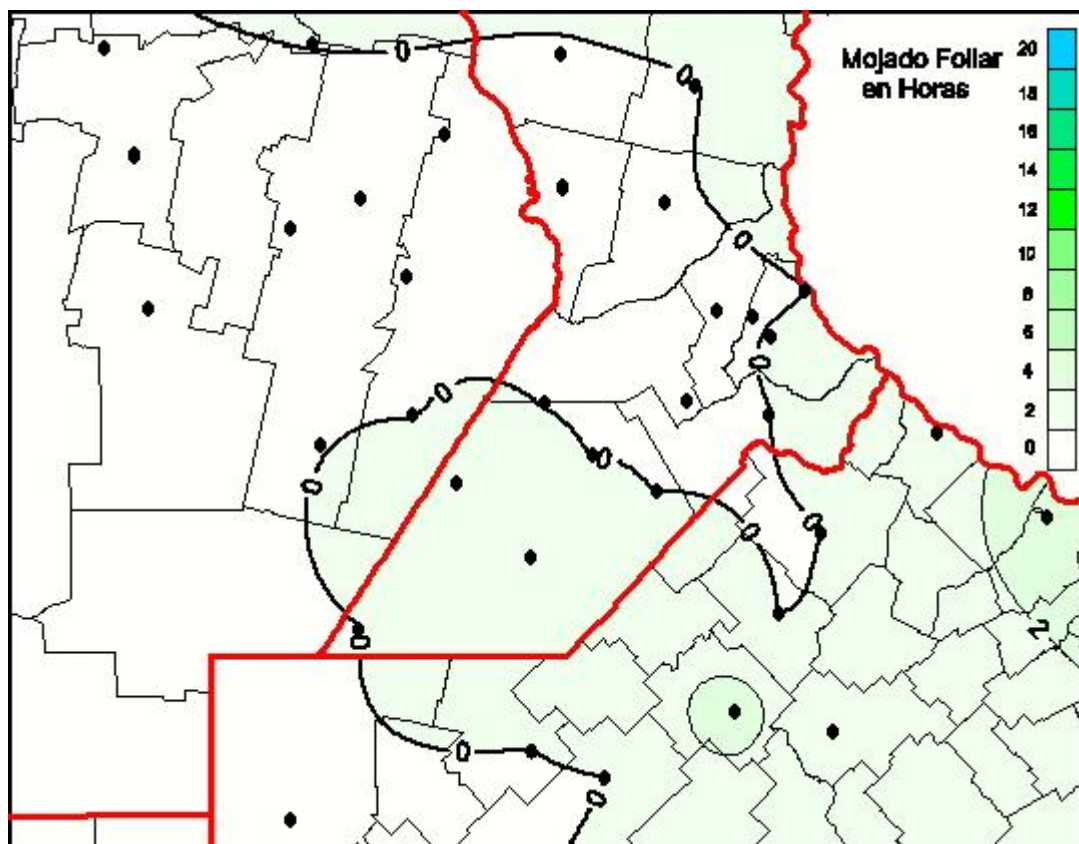

Humedad de Hoja

Mapa de humedad de hoja de las las últimas 72 horas.
(Desde las 8:00AM hasta las 8:00AM). Se actualiza a las 10:00hs.