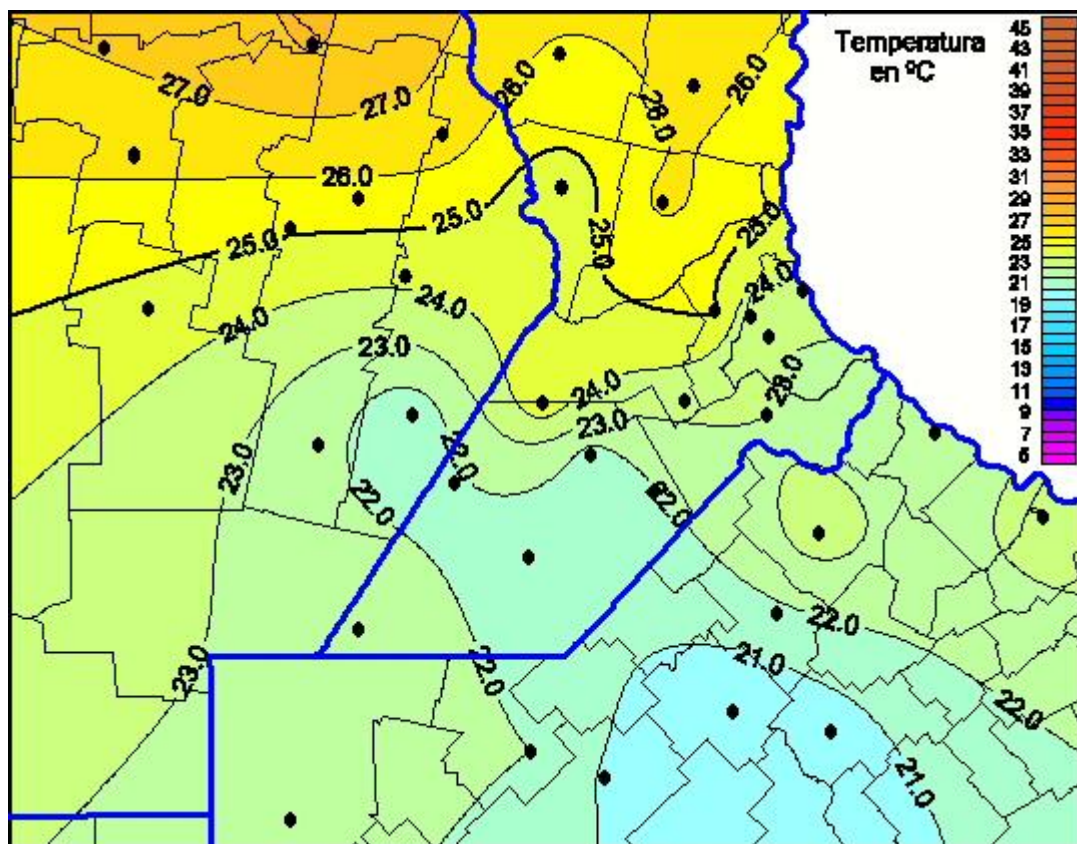

## Temperaturas Máximas

Mapa de temperaturas máximas de las últimas 24 horas.  
(Desde las 8:00AM hasta las 8:00AM). Se actualiza a las 10:00hs.