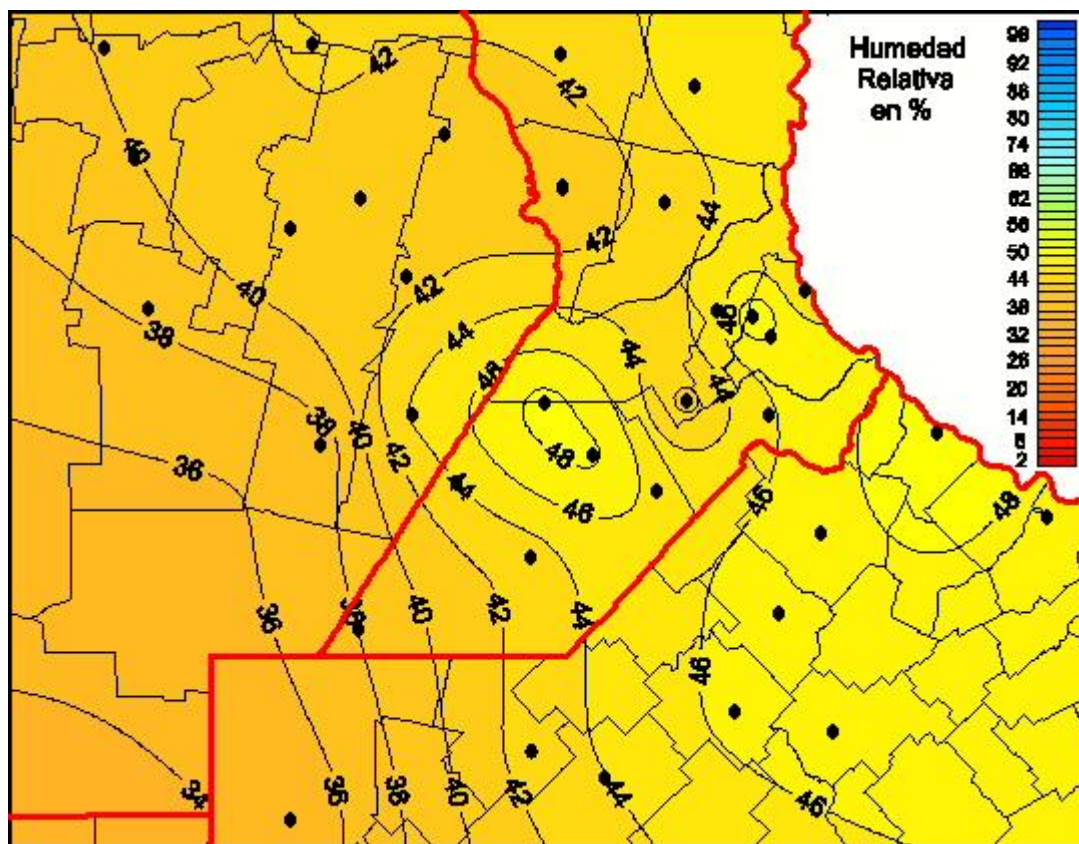

Humedad Relativa

Mapa de humedad relativa de las últimas 24 horas.
(Desde las 8:00AM hasta las 8:00AM). Se actualiza a las 10:00hs.