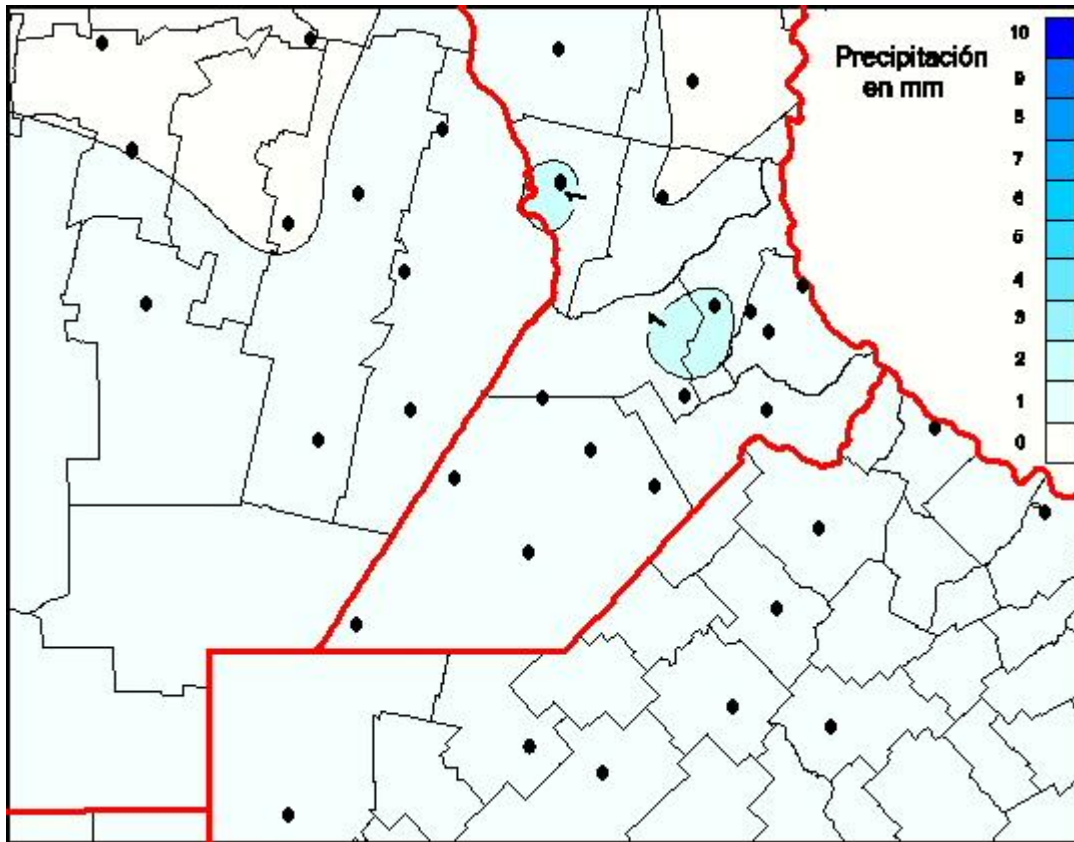

Lluvias

Mapa de precipitación acumulada en las últimas 72 horas.
(Desde las 8:00AM hasta las 8:00AM). Se actualiza a las 10:00hs.