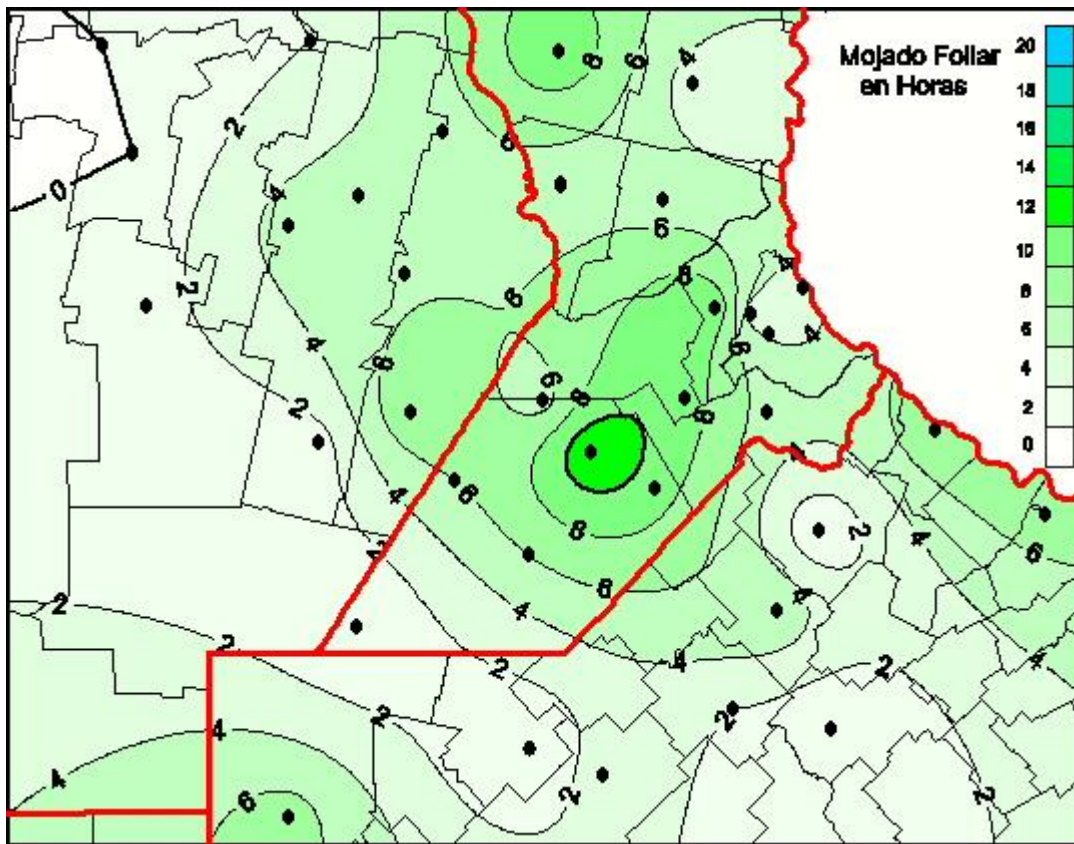

## Humedad de Hoja

Mapa de humedad de hoja de las últimas 24 horas.  
(Desde las 8:00AM hasta las 8:00AM). Se actualiza a las 10:00hs.