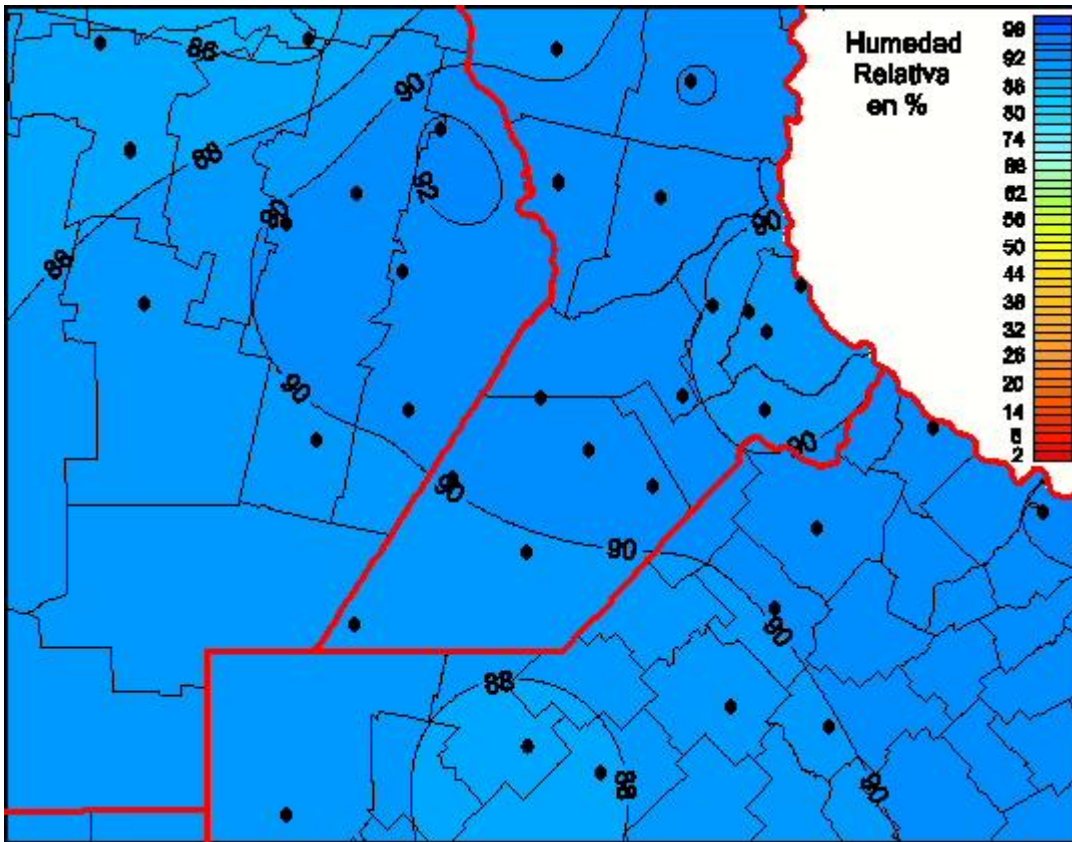

Humedad Relativa

Mapa de humedad relativa de las las últimas 24 horas.
(Desde las 8:00AM hasta las 8:00AM). Se actualiza a las 10:00hs.