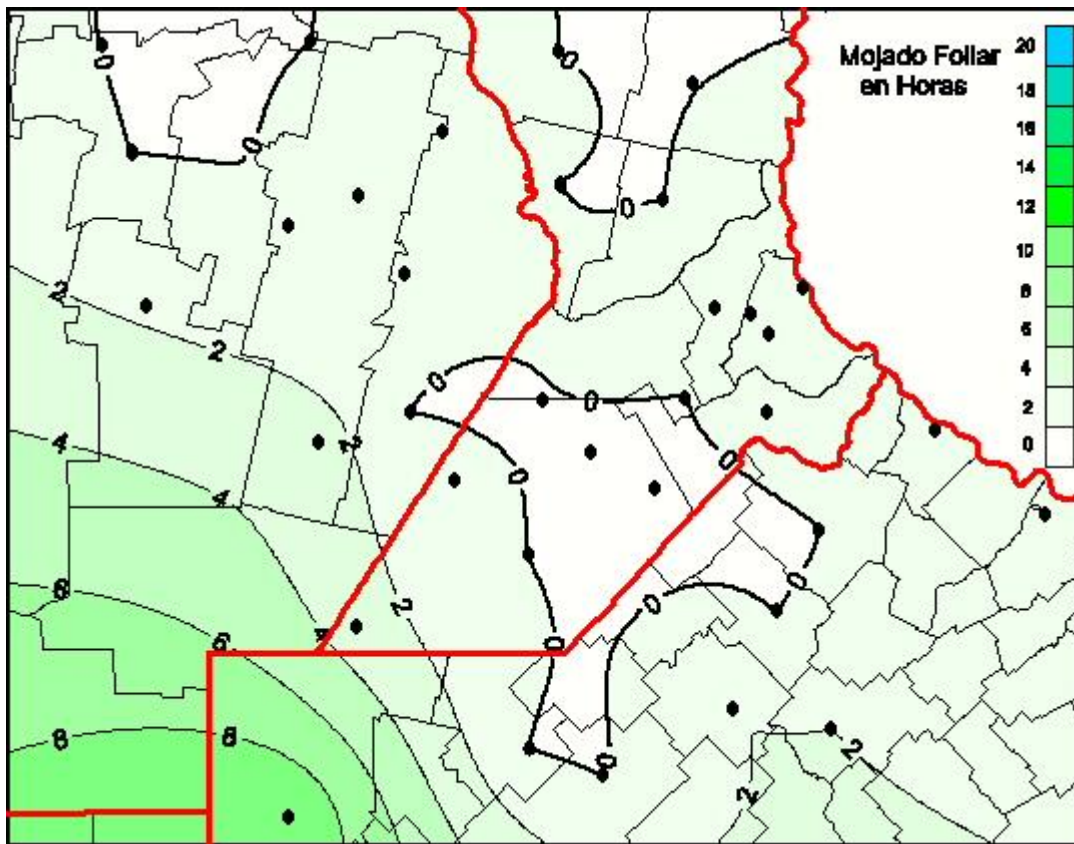

Humedad de Hoja

Mapa de humedad de hoja de las últimas 24 horas.
(Desde las 8:00AM hasta las 8:00AM). Se actualiza a las 10:00hs.